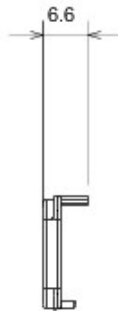

Vaste gamme d'interrupteurs, prises de courant (conformes aux normes nationales et internationales), prises de données, dispositifs pour la gestion du chauffage et du confort, signalisation d'alarmes techniques, éclairage de secours. Les modules Chorus sont proposés dans quatre coloris, blanc brillant, noir satiné, titane vernis et ivoire brillant et dans différentes modularités, 1/2, 1, 2 et 3 modules. Grâce aux supports destinés aux boîtes rectangulaires, carrées et rondes, vous pouvez créer des combinaisons infinies à partir de la gamme de plaques Chorus.

Catégorie	Diffuseur interchangeable	Type	Interchangeables
Couleur	Rouge	Description	Diffuseurs
Norme	EN 60669-1	Thermopression avec bille	125 °C
Test du fil incandescent	850 °C	Symbole	Rouge
Electrocod	0130		

DIMENSIONS

SYMBOLE TECHNIQUE

NORMES ET HOMOLOGATIONS