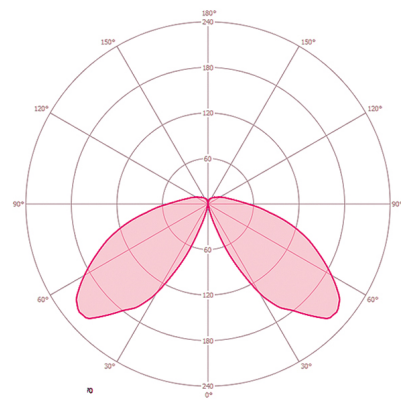

Dimensions

Diffusion de la lumière

Schéma électrique

Raccordement standard

Description détaillée du produit

- Borne d'éclairage LED en aluminium haute qualité
- Antitâches par thermolaquage avec effet lotus
- Tête de luminaire : translucide, avec émission de lumière sans éblouissement
- Rayonnement lumineux : 360°
- Ballast électronique (marche/arrêt) intégré, installation sans autres accessoires
- Boîtier haut de gamme, aluminium moulé sous pression, thermolaqué gris graphite
- Type de montage : Plaque de montage à visser sur une base ou, en option, au moyen d'un ancrage au sol (accessoire)
- Température de couleur 4 000 K