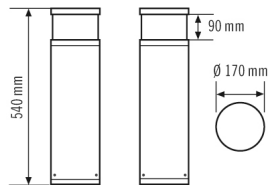

ALVA BL 540/170 TR 360° 1200 840 AN

E-No. EL10820328
Code GTIN 4015120820328

Accessoires

Nom du produit	E-No.	Description du produit	Code GTIN
Fixations			
ALVA GROUND SPIKE 170	EL10820199	Ancre galvanisée pour sceller les bornes lumineuses ALVA dans la terre	4015120820199

Dimensions