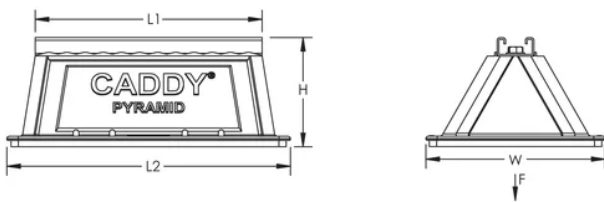

Finish: Galvanisé à chaud

Temperature: -45 à 65°C

Static Load Safety Factor: 3:1

Length 1: 406-mm

Length 2: 483-mm

Height: 163-mm

Width: 203-mm

Surface Area: 91613 mm²

Unit Weight: 2-kg

Static Load: 6670 N

ADDITIONAL PRODUCT DETAILS

Static load at 73.1 kPa (10.6 psi) roof loading. Contactez l'ingénieur projet ou l'ingénieur responsable de la toiture pour connaître la charge maximum admissible sur la toiture de chaque projet.

DIAGRAMS

AVERTISSEMENT

Les produits nVent doivent être installés et utilisés conformément aux consignes figurant dans les fiches d'instructions et les documents de formation des produits nVent. Les fiches d'instructions sont disponibles à l'adresse suivante: www.nvent.com et auprès de votre représentant du service client nVent. Une mauvaise installation, une utilisation incorrecte, une application erronée ou toute autre forme de non-respect scrupuleux des instructions et avertissements de nVent peuvent entraîner un dysfonctionnement du produit, des dommages matériels, des lésions corporelles graves et le décès et/ou annuler votre garantie.