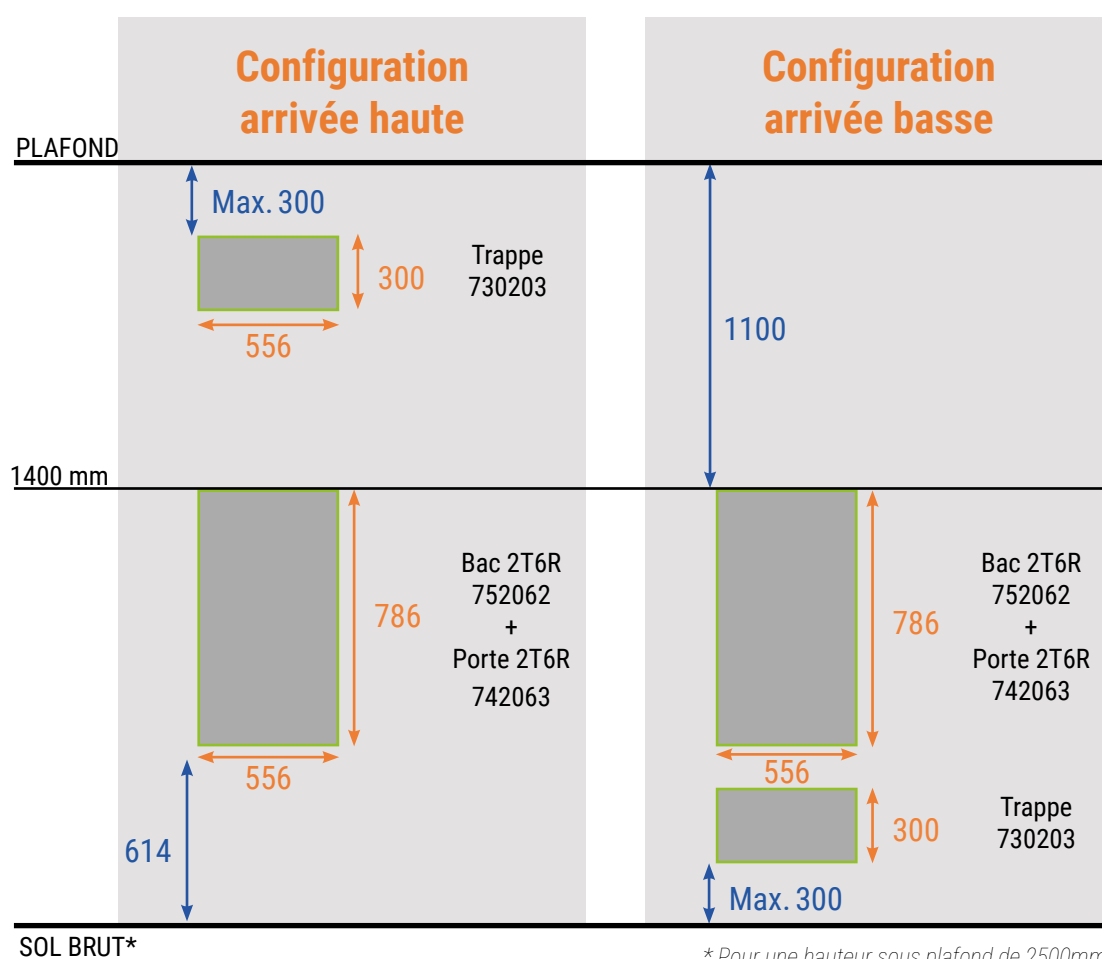

Solutions Arrivée haute ou basse

RÉF.	DÉSIGNATION	DIM. DÉCOUPE	CDT
752062	Bac PLASTELBOX 2 Travées 6 Rangées VA	556 x 786	1
742063	Porte Design PLASTELBOX 2 Travées 6 Rangées	-	1
730203	Mini Trappe Design PLASTELBOX 2 Travées	556 x 300	1

* Pour une hauteur sous plafond de 2500mm

Toutes les dimensions sont exprimées en mm

05/06/2024