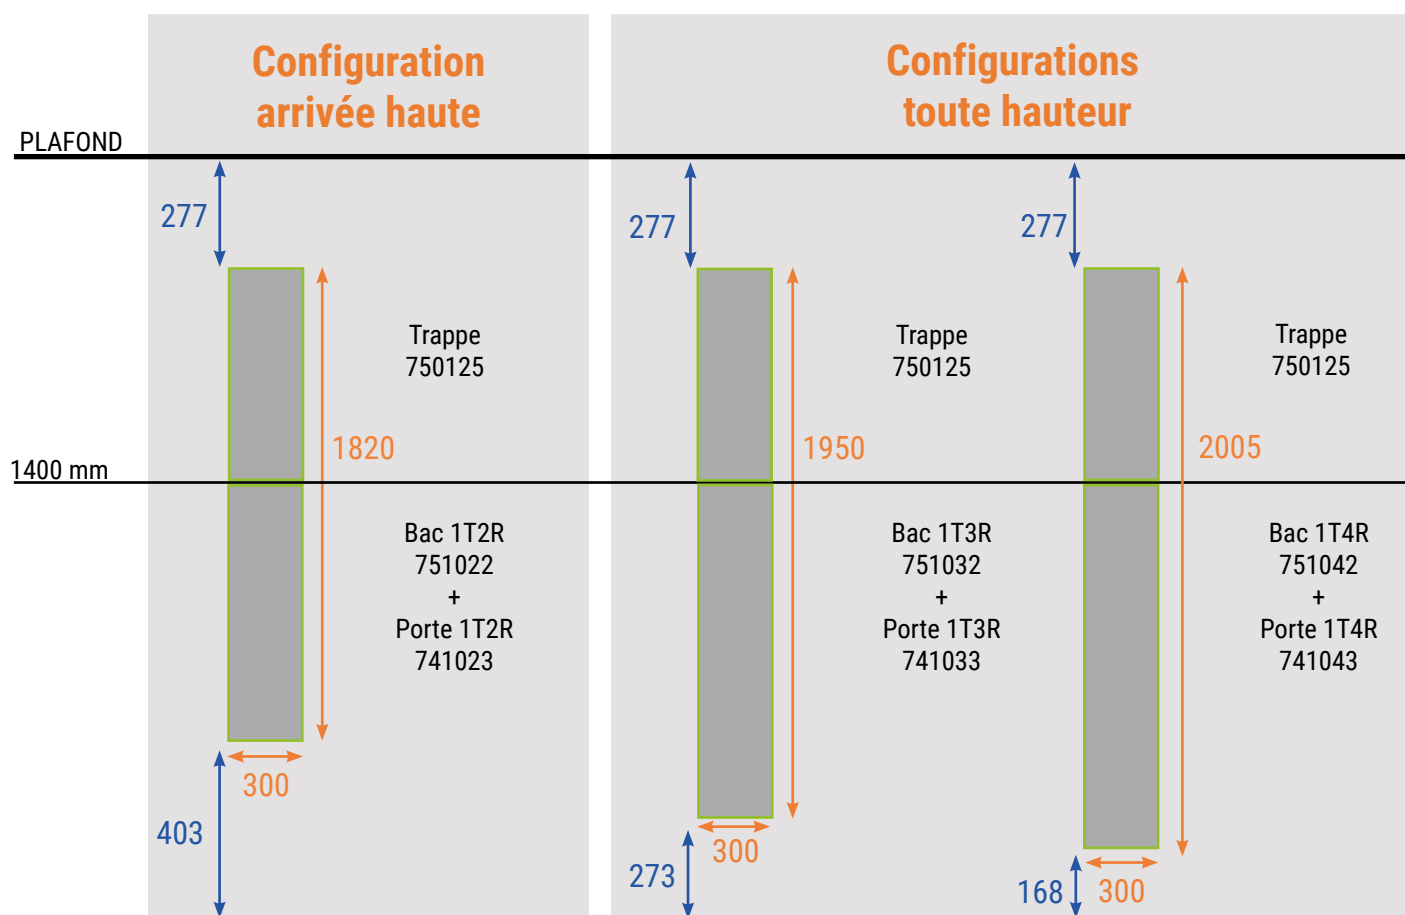

Solution Arrivée haute

RÉF.	DÉSIGNATION	DIM. DÉCOUPE	CDT
751022	Bac PLASTELBOX 1 Travée 2 Rangées VA	300 x 997	1
741023	Porte Design PLASTELBOX 1 Travée 2 Rangées	-	1
750125	Trappe design PLASTELBOX 1 Travée	300 x 823	1

Solutions Toute Hauteur

RÉF.	DÉSIGNATION	DIM. DÉCOUPE	CDT
751032	Bac PLASTELBOX 1 Travée 3 Rangées VA	300 x 1127	1
741033	Porte Design PLASTELBOX 1 Travée 3 Rangées	-	1
750125	Trappe design PLASTELBOX 1 Travée	300 x 823	1
751042	Bac PLASTELBOX 1 Travée 4 Rangées VA	300 x 1232	1
741043	Porte Design PLASTELBOX 1 Travée 4 Rangées	-	1
750125	Trappe design PLASTELBOX 1 Travée	300 x 823	1

* Pour une hauteur sous plafond de 2500mm