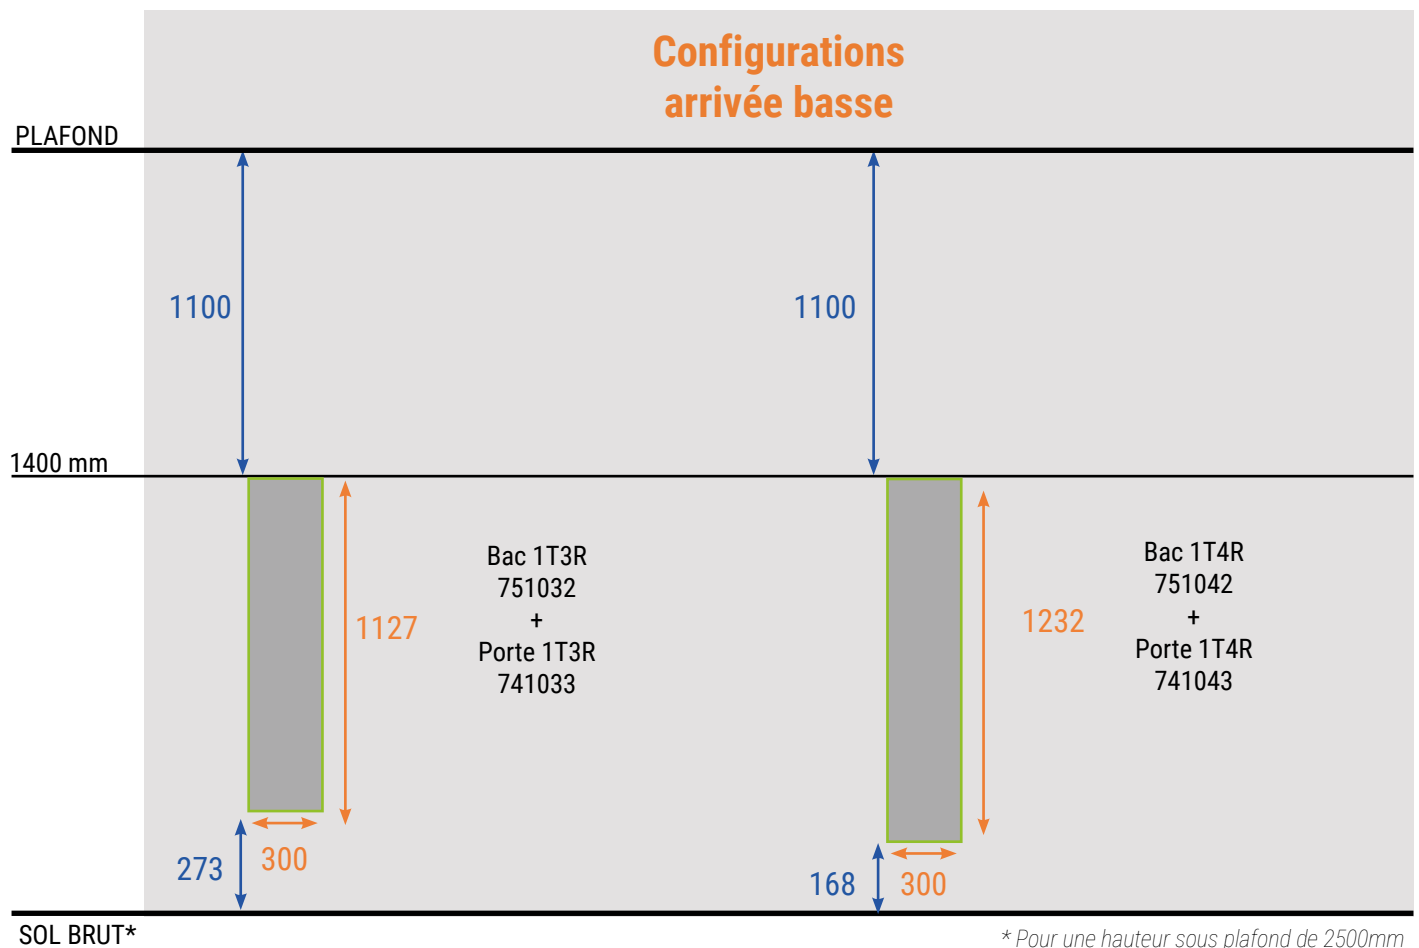

Solutions Arrivée basse

RÉF.	DÉSIGNATION	DIM. DÉCOUPE	CDT
751032	Bac PLASTELBOX 1 Travée 3 Rangées VA	300 x 1127	1
741033	Porte Design PLASTELBOX 1 Travée 3 Rangées	-	1
751042	Bac PLASTELBOX 1 Travée 4 Rangées VA	300 x 1232	1
741043	Porte Design PLASTELBOX 1 Travée 4 Rangées	-	1