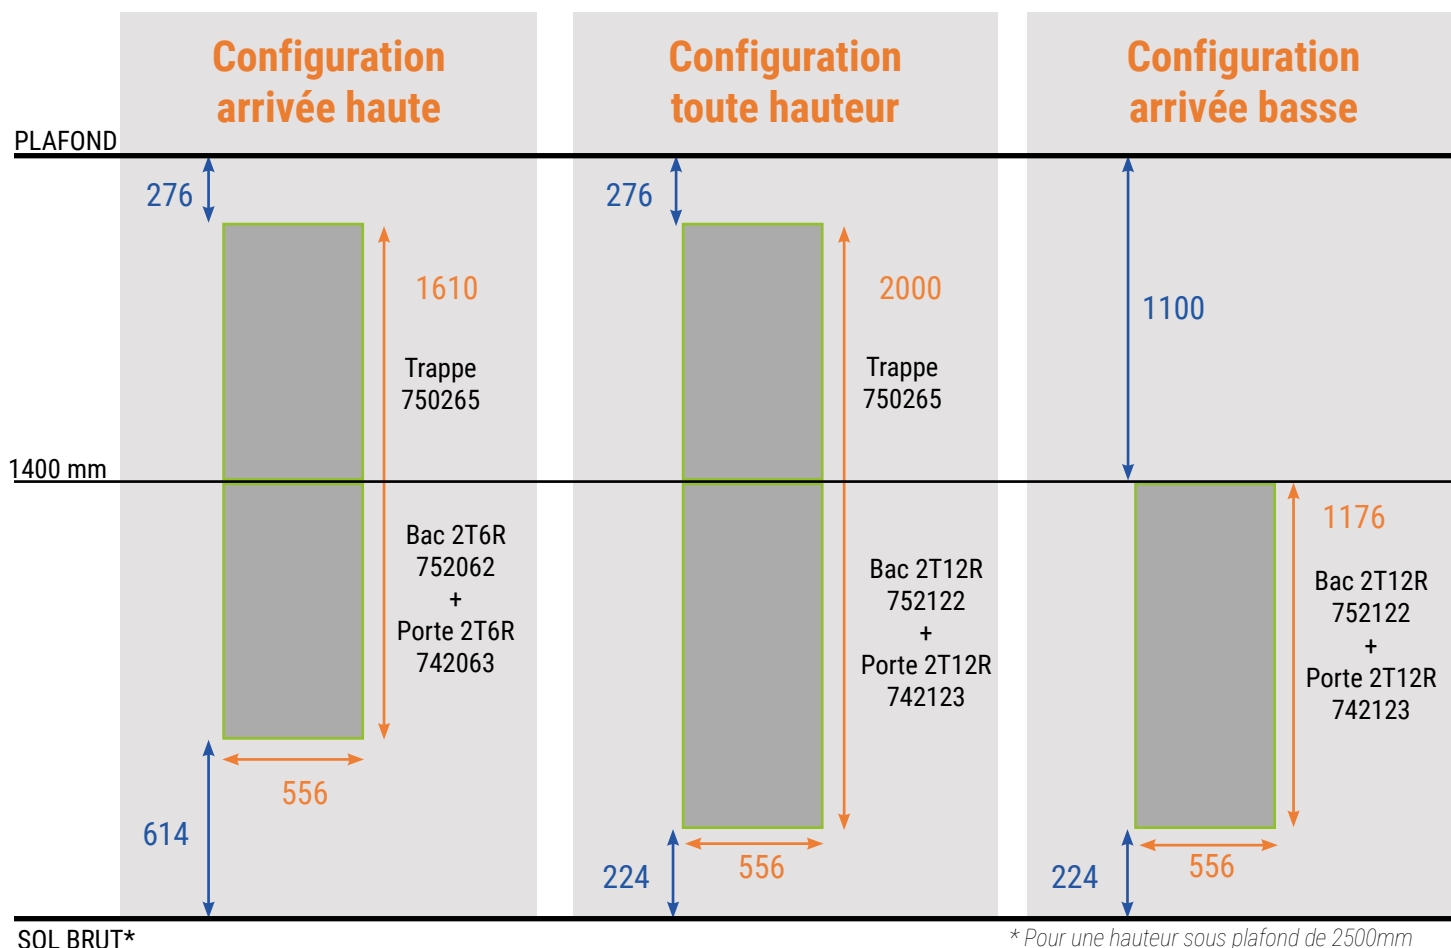

Solution Arrivée haute

RÉF.	DÉSIGNATION	DIM. DÉCOUPE	CDT
752062	Bac PLASTELBOX 2 Travées 6 Rangées VA	556 x 786	1
742063	Porte Design PLASTELBOX 2 Travées 6 Rangées	-	1
750265	Trappe design PLASTELBOX 2 Travées	556 x 823	1

Solution Toute Hauteur

RÉF.	DÉSIGNATION	DIM. DÉCOUPE	CDT
752122	Bac PLASTELBOX 2 Travée 12 Rangées VA	556 x 1176	1
742123	Porte Design PLASTELBOX 2 Travées 12 Rangées	-	1
750265	Trappe design PLASTELBOX 2 Travées	556 x 823	1

Solution Arrivée basse

RÉF.	DÉSIGNATION	DIM. DÉCOUPE	CDT
752122	Bac PLASTELBOX 2 Travée 12 Rangées VA	556 x 1176	1
742123	Porte Design PLASTELBOX 2 Travées 12 Rangées	-	1

* Pour une hauteur sous plafond de 2500mm