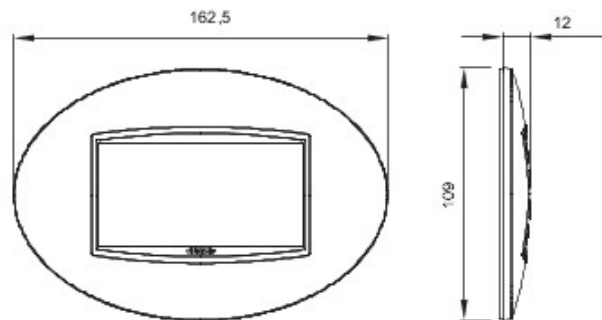

Gamme de plaques pour la série d'appareillage Chorus, disponibles dans un large choix de formes, de couleurs, de matériaux et de finitions. Trois formes de plaques au format carré (ONE, GEO et LUX) adaptées aux boîtes d'encastrement rondes/carrées traditionnelles, en configuration monoposte 2 modules ou multiposte horizontal ou vertical, jusqu'à 2+2+2+2 modules. Six formes de plaques au format rectangulaire (ONE, GEO, LUX, ART, ICE et ICE Touch) pour boîtes rondes/carrées en version 2 modules et pour boîtes rectangulaires au-delà. Les plaques Chorus au format carré utilise un seul et même support composable; les plaques rectangulaires utilisent un support spécial adapté à la forme de la plaque. La gamme comprend également des plaques pleines, des plaques étanches IP55 et des plaques pour les profilés.

Famille	ART	Description	4 modules
Couleur	Rubis	Matière	Cuir
Pour montage sur support	GW16824	Test du fil incandescent	650 °C
Thermopression avec bille	70 °C	Norme	EN 60669-1
Electrocod	0110		

### DIMENSIONS