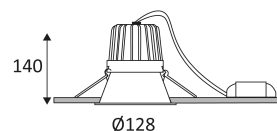

CURLI 3 RD

- Downlight encastré rond fixe.
- Réflecteur basse luminance.
- Fixation par ressorts.
- Convertisseur dimmable déporté fourni.
- Compatible avec variateur début et fin de phase.
- En option, convertisseur dimmable DALI CD126 à commander séparément.

Ce produit contient 1 source(s) lumineuse(s) d'efficacité énergétique F(3000K), E(4

CODE	COULEUR	MATIÈRE	AC	DC	LED	T° (K)	LED Lumen	System Lumen
DO289WW30	BLANC MAT	FONTE D'ALUMINIUM	AC 230V	DC 500mA 37V	25W	3000K	2450 Lm	1934 Lm
DO289NW30	BLANC MAT	FONTE D'ALUMINIUM	AC 230V	DC 500mA 37V	25W	4000K	2580 Lm	2181 Lm

ACCESSOIRES	COULEUR	DESCRIPTION
DO42230	BLANC MAT	CURLI 3 RD BAGUE CARREE 145x145mm

ALIMENTATION	Watt Max	PRI	SEC	INPUTS	OUTPUTS	Max Case T°	Max Amb. T°
CD126	7-27W	AC 230V	DC 500mA	1	1	75°C	50°C

Montage au plafond en encastré uniquement.

Usage intérieur uniquement.

Protection contre les pénétrations des corps solides supérieurs à 12mm. Protection contre les chutes verticales de gouttes d'eau avec angle d'inclinaison de max. 60°.

Résistance : 0,50 Joule.

Produit dont les parties accessibles sont séparées des parties actives par double isolation ou isolation renforcée.

Diamètre de perçement pour insérer le luminaire. (120mm)

Faisceau 40°.

Homologation CE.

IRC>80

"Durée de vie" des moteurs de lumière.

UGR inférieur à 19.

RG1.

Testé à 850°.

Le produit ne peut pas être recouvert après montage, même par un isolant.

Alimentation incluse.

A connecter à une alimentation Led en courant constant de 500mA DC.

Dimmable.