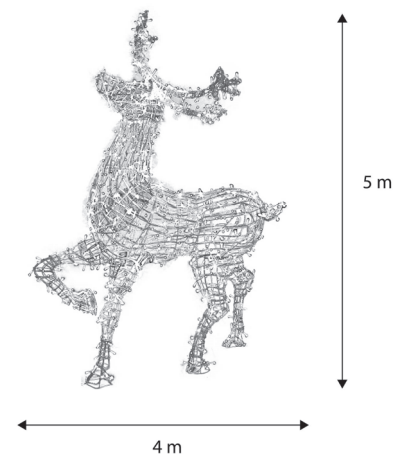

OLEN

43455LED-P0

 **FESTILIGHT**
LIGHT UP YOUR LIFE !

43455LED-P0

Sublimez votre décoration avec notre Renne lumineux géant Olen, aussi vrai que nature ! Il mesure 5,00m de hauteur, 4,00m de largeur et pèse 223kg. Olen est illuminé par 3200 LED blanc pétillant 80V.

EMBALLAGE

Gencod : **3700185659563**
Dimensions (L x l x h) : **0,00 x 0,00 x 0,00**
Poids : **0**
Type emballage : **Sans emballage**

CARTON PCB

Quantité : **1**
Poids : **0**
Dimensions (L x l x h) : **0,00 x 0,00 x 0,00**