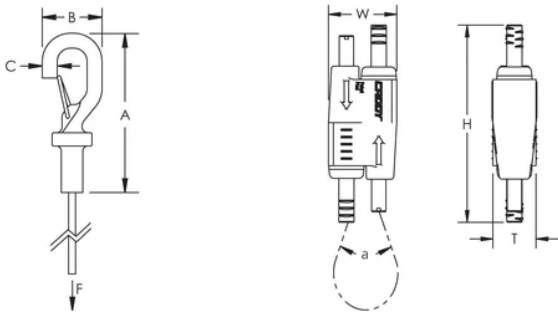

Se fixe aisément à une large gamme d'attaches nVent CADDY

Se fixe à la structure du bâtiment ou à une poutre en formant une boucle

Facile à décrocher pour des applications nécessitant de l'entretien

Une fermeture ressort sécurise la connexion

Passer le câble dans un trou et utiliser le col du crochet comme butée

Également disponible dans une configuration en forme d' Y

CARACTÉRISTIQUES DU PRODUIT

Article Number: 196510

Material: Steel; Polypropylene; Zinc Alloy

Height: 55-mm

Width: 19-mm

Épaisseur: 12,5-mm

Angle: 90 ° max

Static Load: 195 N

DIAGRAMS

AVERTISSEMENT

Les produits nVent doivent être installés et utilisés conformément aux consignes figurant dans les fiches d'instructions et les documents de formation des produits nVent. Les fiches d'instructions sont disponibles à l'adresse suivante: www.nvent.com et auprès de votre représentant du service client nVent. Une mauvaise installation, une utilisation incorrecte, une application erronée ou toute autre forme de non-respect scrupuleux des instructions et avertissements de nVent peuvent entraîner un dysfonctionnement du produit, des dommages matériels, des lésions corporelles graves et le décès et/ou annuler votre garantie.