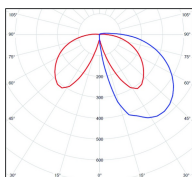

Avenue 2

catalogue 2020 p. 252

réf. 102108008

EAN. 3663660310499

Modèle 3

Données techniques

Tension nominale	230V AC
Plage de tension d'entrée	220 - 240 V AC
Driver output	-
Classe	1
IP	44
IK	-
Diffuseur	Verre clair
Paralume	-
Source	Module LED intégré
Température de couleur réelle	2700°K warm white
Flux total sortant	476 lm
Consommation totale	10 W
Classe énergétique	A++ / A
IRC	>80
SDCM	-

Espacement
conseillé - m
(PMR Emoy - 20 lux)
Hauteur de placement - m
Largeur du placement - m

Optique	-
Dimmable	Non
Ta	-
Tc	-
Durée de vie LED	50000 h (L90/B50)
Plage de température ambiante	-10 ~50°C
UGR	-
ULR	-
Groupe de risque photobiologique	IEC/EN 62471
Fixation	Oui
Détection	Non
Avec prise IP55	Non