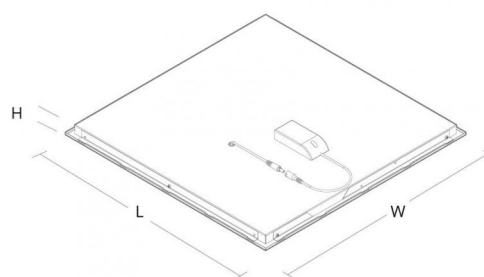

Montage/Connexion

Montage:	Encastré, Indoor
Module:	592x592 Structure portante en T 15/24 mm

Dimensions (mm)

Longueur (L):	592
Largeur (W):	592
Hauteur (H):	35
Ceiling void depth:	35
Distance d'une surface inflammable:	50mm
Poids (brutto/netto):	5.1 / 4.9

Emballage

Dimensions de l'emballage: 630 x 630 x 70

5 7 0 3 8 2 1 1 7 5 3 9 5