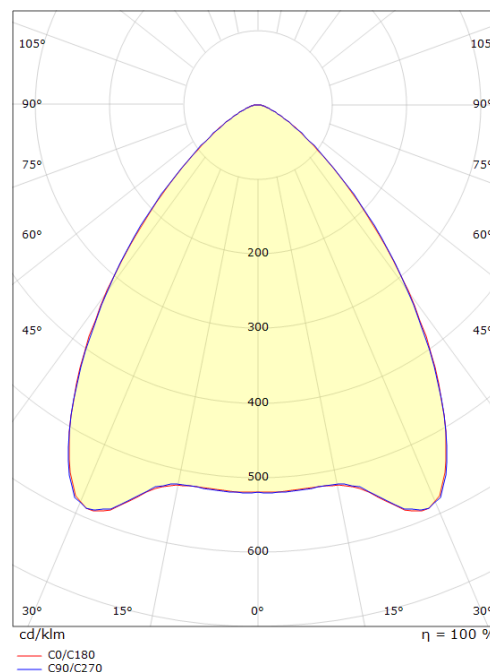

Molior 1 corner system Blanc

Codes-articles:

8246 093640

EAN:

5703821175395

Source lumineuse

Type de source lumineuse:	LED
Wattage:	9W
System wattage:	9.0W
Luminous flux:	890lm
Efficacité:	99 lm/W
Tension:	230V
Température des couleurs:	3000K
Rendu des couleurs (CRI):	Ra>80
Facteur MacAdams:	SDCM: 3
Durée de vie:	L90/B10>50,000
Light distribution:	Directe
Optique:	Lentille R transparente

Contrôle/Dimming

Type: Driver commandé séparément

Protection

Classe Isolation:	Classe III
IP:	IP20
Ta nominal:	Ta=25°C

Énergie et approbations

Classe énergétique:	A++
Approbation:	CE

Matériaux et finition

Embase:	Feuille d'acier
Couleur:	Blanc
Optique:	PMMA Polyméthacrylate de méthyle

Montage/Connexion

Montage:	Encastré, Indoor
Module:	592x592 Structure portante en T 15/24 mm

Dimensions (mm)

Longueur (L):	592
Largeur (W):	592
Hauteur (H):	35
Ceiling void depth:	35
Distance d'une surface inflammable:	50mm
Poids (brutto/netto):	5.1 / 4.9

Emballage

Dimensions de l'emballage: 630 x 630 x 70

5 7 0 3 8 2 1 1 7 5 3 9 5