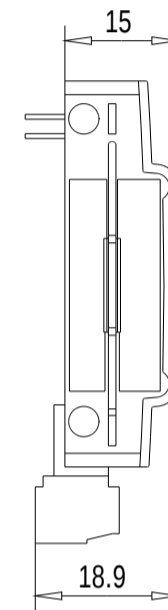

Vorne / Front

Links / Left

Oben / Top

Alle Bemessungswerte sind in Millimeter (mm) angegeben.
All dimensions are in millimeters (mm).

SIEMENS

6ES72213AD300XB0_001

Format / Size: DIN A3

Massstab / Scale: 1:1