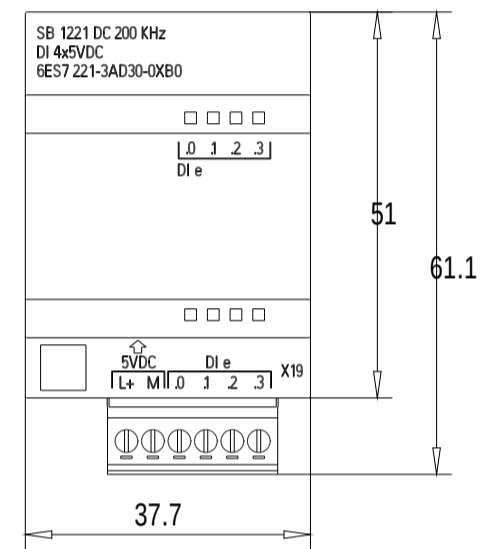

Vorne / Front

Links / Left

Oben / Top

Alle Bemessungswerte sind in Millimeter (mm) angegeben.
All dimensions are in millimeters (mm).

SIEMENS

6ES72213AD300XB0_001

Format / Size: DIN A3

Massstab / Scale: 1:1