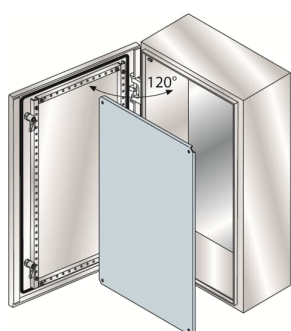

### Informations générales

Extension du type de produit	SRX-SRN5520X
Code de produit	SRN5520X
EAN	8015646774705
Description courte	SRX-SRN5520X SRX Enclosure
Description longue	Enclosure blind door plate stainless steel 500x500x200