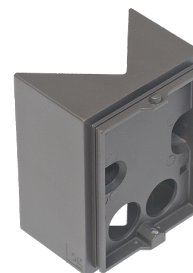

## Montage/Connexion

Montage: Surface, Outdoor

## Dimensions (mm)

Largeur (W): 80

Hauteur (H): 101

Depth (D): 50

Poids (brutto/netto): 0.18

7 0 2 1 9 8 6 2 3 2 0 7 3