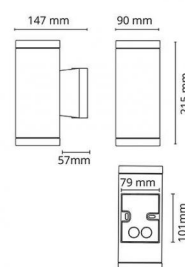

## Dimensions (mm)

Largeur (W): 80

Hauteur (H): 101

Depth (D): 50

Poids (brutto/netto): 0.18

7 0 2 1 9 8 6 2 3 2 0 7 3