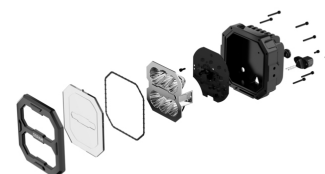

## LEDriving Cube PX4500 Spot

Numéro d'article 145852

OSR LEDriving CUBE PX4500 Spot LEDPWL 112 12/24V 45W 6000K 4500lm  
117.1x68.4x113.4mm DT Connecteur IP6K8/IP6K9K Normes ECE  
R10/CISPR25/CLASS 5/FCC part 15b

La série modulaire se concentre sur les aspects les plus importants de l'utilisation de la lampe de travail : éclairage, performances, qualité, forme, durabilité, fonctionnalité, et peut donc également entraîner une sécurité accrue au travail pour vous et les autres. Les facteurs optimaux peuvent être sélectionnés et hiérarchisés pour chaque application correspondante ; ainsi, avec ces feux hautes performances, il est possible de créer une configuration d'éclairage complète spécifique au véhicule, parfaitement adaptée aux exigences et aux besoins individuels respectifs. Les feux de travail conviennent aux véhicules 12V et 24V. De plus, ils peuvent être montés de trois manières différentes : montage direct, montage standard flexible et montage renforcé. OSRAM a développé des kits de montage spécialement conçus et un câble avec connecteur DT. Validé selon les classes de protection IP & IK les plus élevées IP6K8 & IP6K9K et CISPR25 Classe 5.