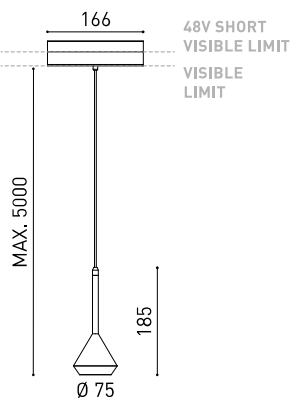

## DIMENSIONS

## LUMINAIRE | DONNÉS PHOTOMÉTRIQUES

Efficacité lumineuse	86%
Angle du faisceau lumineux	24°

## D'AUTRES DONNÉES

Étanchéité	IP20
Contrôle sans fil	Veuillez consulter
Longueur du tendeur	Max. 5 m
Tendeur à réglage rapide	Non
Type de rail	Track 48V
Poids	530 g
Poids avec emballage	666 g
Dimensions de l'emballage	253 x 152 x 102 mm
Unités par emballage	1
Matériaux	Aluminium / Polyméthacrylate De Méthyle