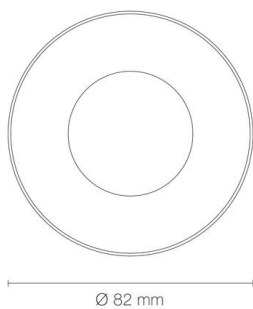

Référence: 5706

## Collerette LED'UP UNIVERSAL ronde doré fixe

- Installation sur encastré plafond LED'UP UNIVERSAL fixe ou orientable.
- Couleur visible du produit : doré
- Finition de la surface : brillant
- Matériau : aluminium
- Vendu à l'unité
- Forme collerette : ronde
- Réglabilité : fixe
- Type de fixation : 1/4 tour

Ø 82 mm