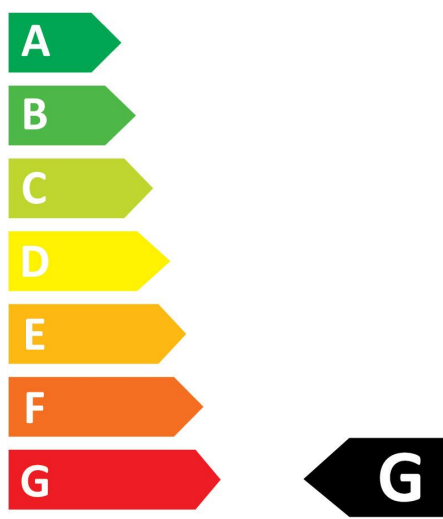

SYLVANIA

Toledo Mirage ST64

ToLEDo Mirage ST64 2,5W 125lm 820 E27

0029905

SYLVANIA

0029905

3
kWh/1000h

2019/2015