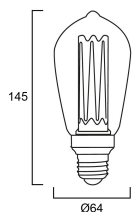

Toledo Mirage ST64

ToLEDo Mirage ST64 2,5W 125lm 820 E27

0029905

Longueur / hauteur de l'emballage extérieur (cm) 23.0

largeur de l'emballage extérieur (cm) 15.5

Profondeur de l'emballage extérieur (cm) 18.5

Message de sécurité Ne convient pas aux luminaires fermés

PHOTOMÉTRIE

SCHÉMAS TECHNIQUES

SYLVANIA

Toledo Mirage ST64

ToLEDo Mirage ST64 2,5W 125lm 820 E27

0029905

SYLVANIA