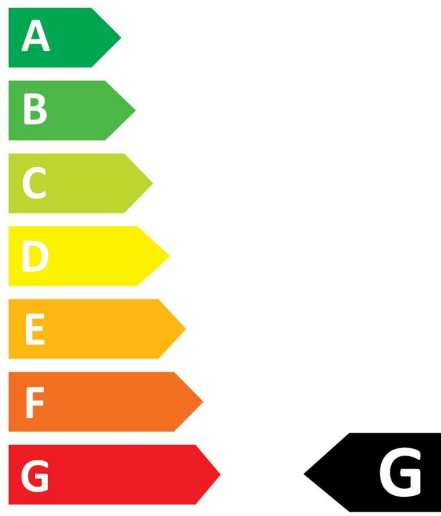

SYLVANIA

Toledo Mirage ST64

ToLEDo Mirage ST64 2,5W 125lm 820 E27

0029905

0029905

3
kWh/1000h

2019/2015