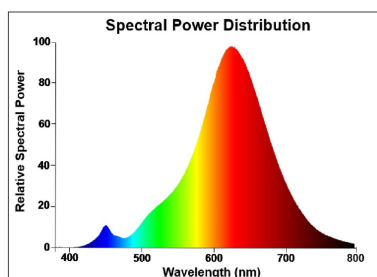

Toledo Mirage ST64

ToLEDo Mirage ST64 2,5W 125lm 820 E27

0029905

Longueur / hauteur de l'emballage extérieur (cm) 23.0

largeur de l'emballage extérieur (cm) 15.5

Profondeur de l'emballage extérieur (cm) 18.5

Sécurité

Condition de fonctionnement optimal (° C) -20-40

Consignes de nettoyage en cas de bris Non applicable

Lampe à objectif spécial Non

A utiliser uniquement en environnement sec Oui

Ne convient pas à l'éclairage résidentiel Oui

Message de sécurité Ne convient pas aux luminaires fermés

PHOTOMÉTRIE

SCHÉMAS TECHNIQUES