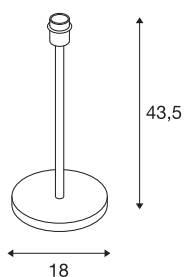

FENDA

lampe à poser intérieure, noir, E27, 60W max, sans abat-jour

Le pied de lampe de bureau FENDA noir, issu du système Mix & Match FENDA, permet une combinaison simple avec les abat-jours FENDA, adaptée à l'ambiance ou avec des accents colorés dans les couleurs tendances du moment. La douille E27 intégrée au luminaire permet de l'utiliser avec des sources LED et à économie d'énergie. Le pied de lampe FENDA est livré avec un câble à fiche et interrupteur. Le produit est prêt pour le raccordement direct au 230V.

INFORMATIONS TECHNIQUES

Réf.	155780
Nombre de douilles	1
Code IP	IP 20
Classe de résistance aux chocs	IK 03
Résistance aux chocs	0.35 Joule
Montage	Mobile
Tension nominale primaire	220-240V ~50/60Hz
Classe de protection	II
Puissance en watts	60 W
Température ambiante maximale	40 °C
Coloris	noir
Hauteur	43.5 cm
Diamètre	18 cm
Poids net	1.988 kg
Poids brut	2.636 kg
Page du BIG WHITE	104

Source Préconisée

1005302	A60 E27 , ampoule LED, blanc, 13,2 W, 2700 K, IRC90, 220°
1005303	A60 E27 , ampoule LED, transparent, 7,5 W, 2700 - K, IRC90, 320°
1005304	A60 E27 , ampoule LED, dépoli, 7,5 W, 2700 K, IRC90, 320°
1005318	A60 E27 RGBW smart , ampoule LED, blanc / opale, 9 W, IRC90, 230°