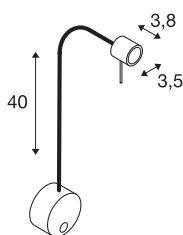

DIO FLEX PLATE

applique intérieure, liseuse, blanc, GU10/QPAR51, 50W max, avec interrupteur

Spot sur tige 230V pour montage mural de la gamme DIO FLEX PLATE. La patère et la tête du spot sont raccordées par un bras flexible. L'interrupteur intégré permet d'utiliser ce luminaire librement orientable pour de nombreuses applications. Le raccordement électrique du luminaire s'effectue directement sur la tension secteur 230V. Une version LED est disponible comme alternative.

INFORMATIONS TECHNIQUES

Réf.	1002607
Nombre de douilles	1
Orientable ou inclinable	Dispositif rotatif et pivotant
Code IP	IP 20
Montage	En saillie
Détails de montage	Applique
Tension nominale primaire	220-240V ~50/60Hz
Classe de protection	I
Puissance en watts	50 W
Coloris	blanc
Répartition de l'intensité lumineuse	rotosymétrique
Sortie lumineuse	direct
Longueur	52.8 cm
Largeur	9 cm
Poids net	0.435 kg
Poids brut	0.5 kg
Page du BIG WHITE	228

Accessoires

151041	LIGHT EYE® 90 , an- neau déco Ø 5,7 cm, in- térieur, blanc
--------	--