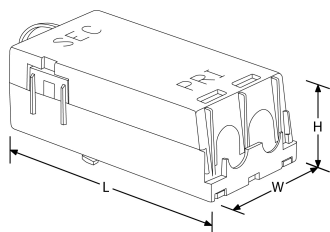

Description:

Connecteur rapide repiquable sans outil

Ce connecteur été pensé pour faciliter le raccordement électrique des luminaires. Son ouverture simple et son bornier rapide 3 pôles permettent une utilisation dans tous les contextes d'installation.

Code

DA-900

Finition (couleur)

Noir

Schéma

Courbe polaire

Couleur

Feature & Benefits

- Connecteur rapide et reparable 16A
- Ne nécessite aucun outil pour son installation
- Ouverture par tournevis plat et fermeture par clips
- Pour câble 3 x 0,75 à 2,5mm² - Câblage au secondaire avec connecteur rapide
- Arrêt de traction réalisé par simple pression au primaire (en fermant le capot)
- Arrêt de traction au secondaire réalisé par serre-câble
- Garantie 1 an