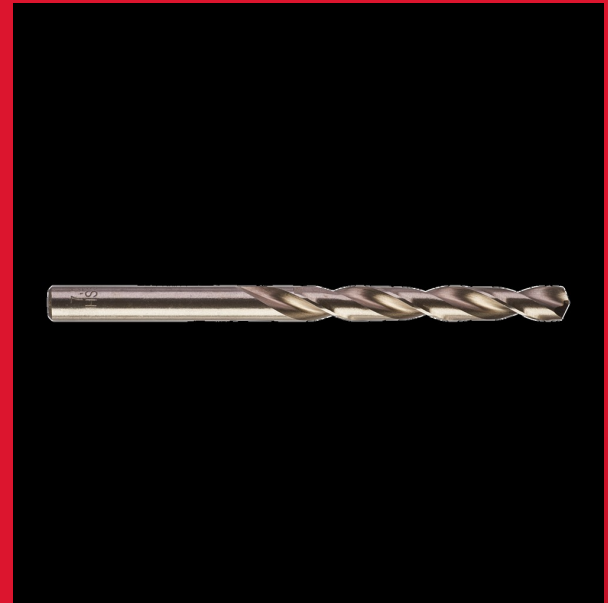

## TW 7.2 x 109 - 5 pcs

### THUNDERWEB - PACKS DE 5 ET 10 FORETS

- Le foret THUNDERWEB se caractérise par un corps conique assurant une meilleure résistance aux efforts de torsion et accélère l'évacuation des copeaux. Les forets standard ont une épaisseur constante sur toute leur longueur. Même au point le plus étroit du noyau, le foret Thunderweb est plus épais qu'un foret standard.
- Section parabolique. Corps plus épais et hélice plus ouverte.
- Flûte géométrie - Le foret Thunderweb éjecte rapidement les copeaux chauds. Evacue la chaleur rapidement ce qui permet une meilleure durée de vie.
- ° Point de partage - Permet un démarrage de précision.
- La finition polie réduit la friction et prolong la vie du foret.
- Résistant aux chocs en ABS avec protection accrue.
- Supporte des couples plus élevés et une pression plus importante.

(mm)	7.2
Article Number	4932430551
Conditionné par	5
Longueur Totale mm	109
Longueur utile mm	69