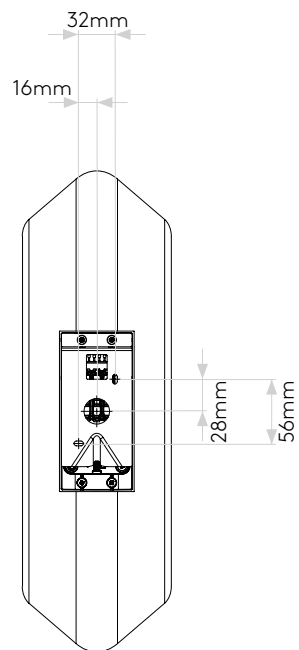

Please note that some dimensions may vary slightly due to manufacturing tolerances, this includes cable entry and fixing holes

Veuillez noter que certaines dimensions peuvent varier légèrement en raison des tolérances de fabrication, y compris l'entrée de câble et les trous de fixation.

Bitte beachten Sie, dass die Maße Fertigungstoleranzen unterliegen und daher in geringem Umfang von der angegebenen Größe abweichen können. Dies gilt auch für Kabeleingänge und Befestigungslöcher.

Si prega notare che possono esserci piccole variazioni in alcune dimensioni dovute alle tolleranze di produzione, queste includono l'ingresso del cavo e i fori di fissaggio.