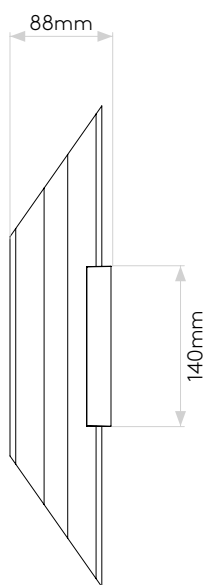

Please note that some dimensions may vary slightly due to manufacturing tolerances, this includes cable entry and fixing holes

Veuillez noter que certaines dimensions peuvent varier légèrement en raison des tolérances de fabrication, y compris l'entrée de câble et les trous de fixation.

Bitte beachten Sie, dass die Maße Fertigungstoleranzen unterliegen und daher in geringem Umfang von der angegebenen Größe abweichen können. Dies gilt auch für Kabeleingänge und Befestigungslöcher.

Si prega notare che possono esserci piccole variazioni in alcune dimensioni dovute alle tolleranze di produzione, queste includono l'ingresso del cavo e i fori di fissaggio.