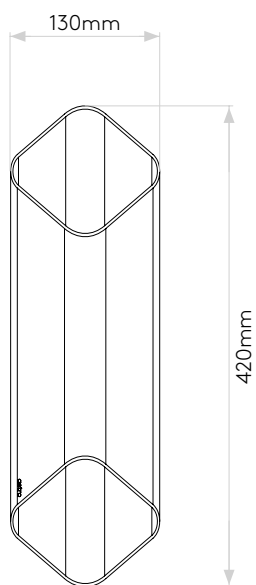

Please note that some dimensions may vary slightly due to manufacturing tolerances, this includes cable entry and fixing holes

Veuillez noter que certaines dimensions peuvent varier légèrement en raison des tolérances de fabrication, y compris l'entrée de câble et les trous de fixation.

Bitte beachten Sie, dass die Maße Fertigungstoleranzen unterliegen und daher in geringem Umfang von der angegebenen Größe abweichen können. Dies gilt auch für Kabeleingänge und Befestigungslöcher.

Si prega notare che possono esserci piccole variazioni in alcune dimensioni dovute alle tolleranze di produzione, queste includono l'ingresso del cavo e i fori di fissaggio.