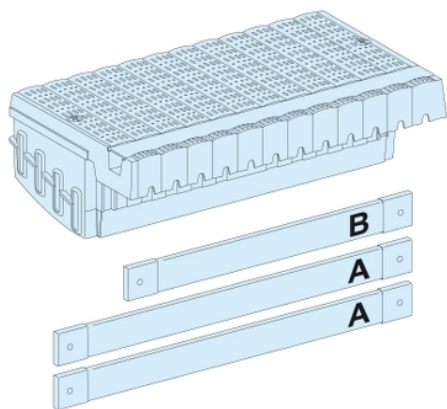

## Linergy FC - Répartiteur 4 appareils 3P - tresses - toute Cde/débro.-(Polypact)

### Principales

Gamme	Linergy
Gamme de produits	Linergy
Type de produit ou équipement	Alimentation de l'appareil
Nom du produit	Linergy FC
Catégorie d'accessoire / de pièce détachée	Accessoire de connexion
Compatibilité de gamme	PrismaSeT PrismaSeT P unité fonctionnelle
Équipement inclus	Liaison préfabriquée pour jeu de barres Linergy