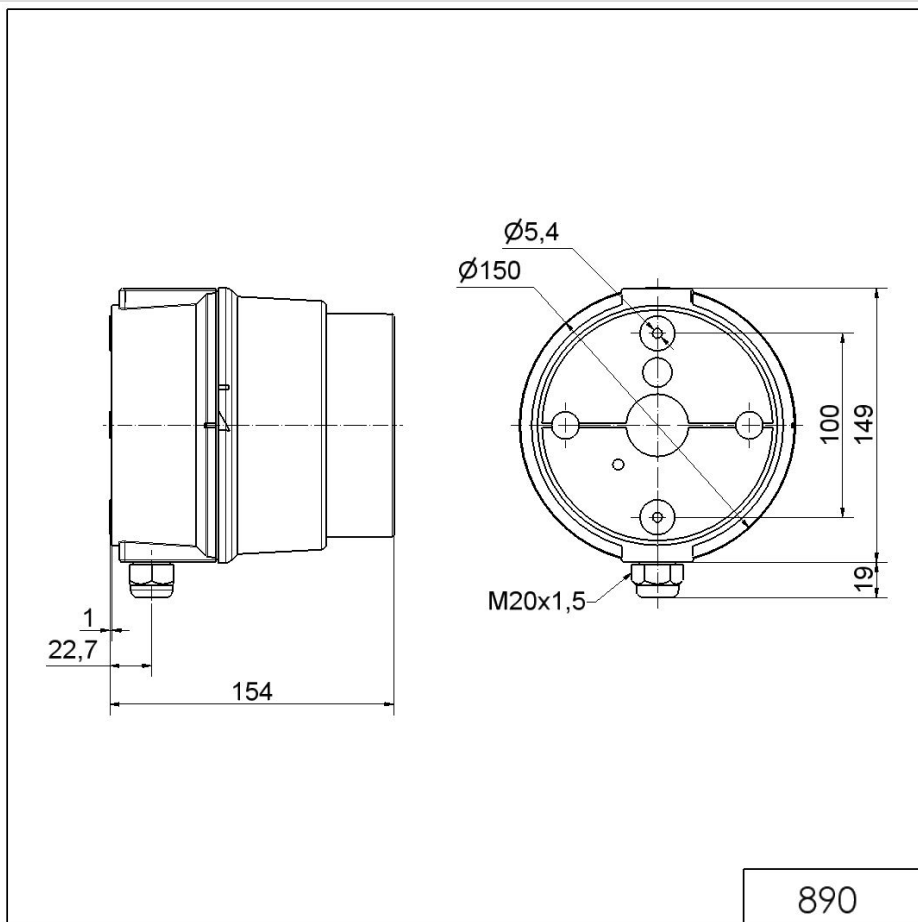

Feux de trafic / LED Light / LED Traffic Light 890

Feu permanent DEL BWM 230VAC RD/YE/GN

DESSIN

! Pour plus d'informations sur l'installation et le montage, reportez-vous au guide d'utilisation approprié sur www.werma.com. Cette copie imprimée est pour information seulement et est sujette à modification.