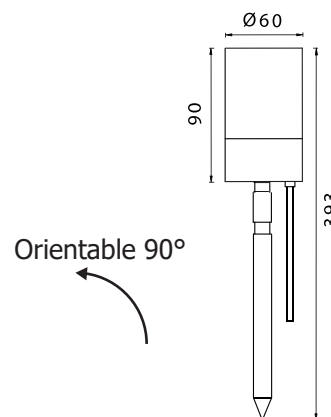

Indice de protection IP : IP54

Indice de protection IK : IK08

Poids Net : 0,556 Kg

Ref. 702810

Type : Projecteur Piquet, 1 x GU5.3

Finition extérieure : Inox 316 L

Culot accepté : 1 x GU5.3*

Puissance absorbée : 35W max (7W LED Max)

Dimensions (Ø x l x H) : 60 x 90 x 390 mm

Câble : 50 cm 18 AWG

Emballage : Boite

EAN : 3701124422316

**Ampoules GU5.3 (hauteur 54mm max) non fournies
(Alimentation non incluse)*

Dimensions produits

Matériaux utilisés

- INOX 316 L
- Verre trempé

Il est impératif de faire fonctionner les luminaires ouverts durant 45 minutes afin d'évacuer l'humidité ambiante et éviter la condensation à l'intérieur du produit. Pour faciliter l'installation, le câblage peut être effectué à l'aide des connecteurs 7210 / 7211 / 7213 ou boîte de jonction IP68 7230 / 7231.