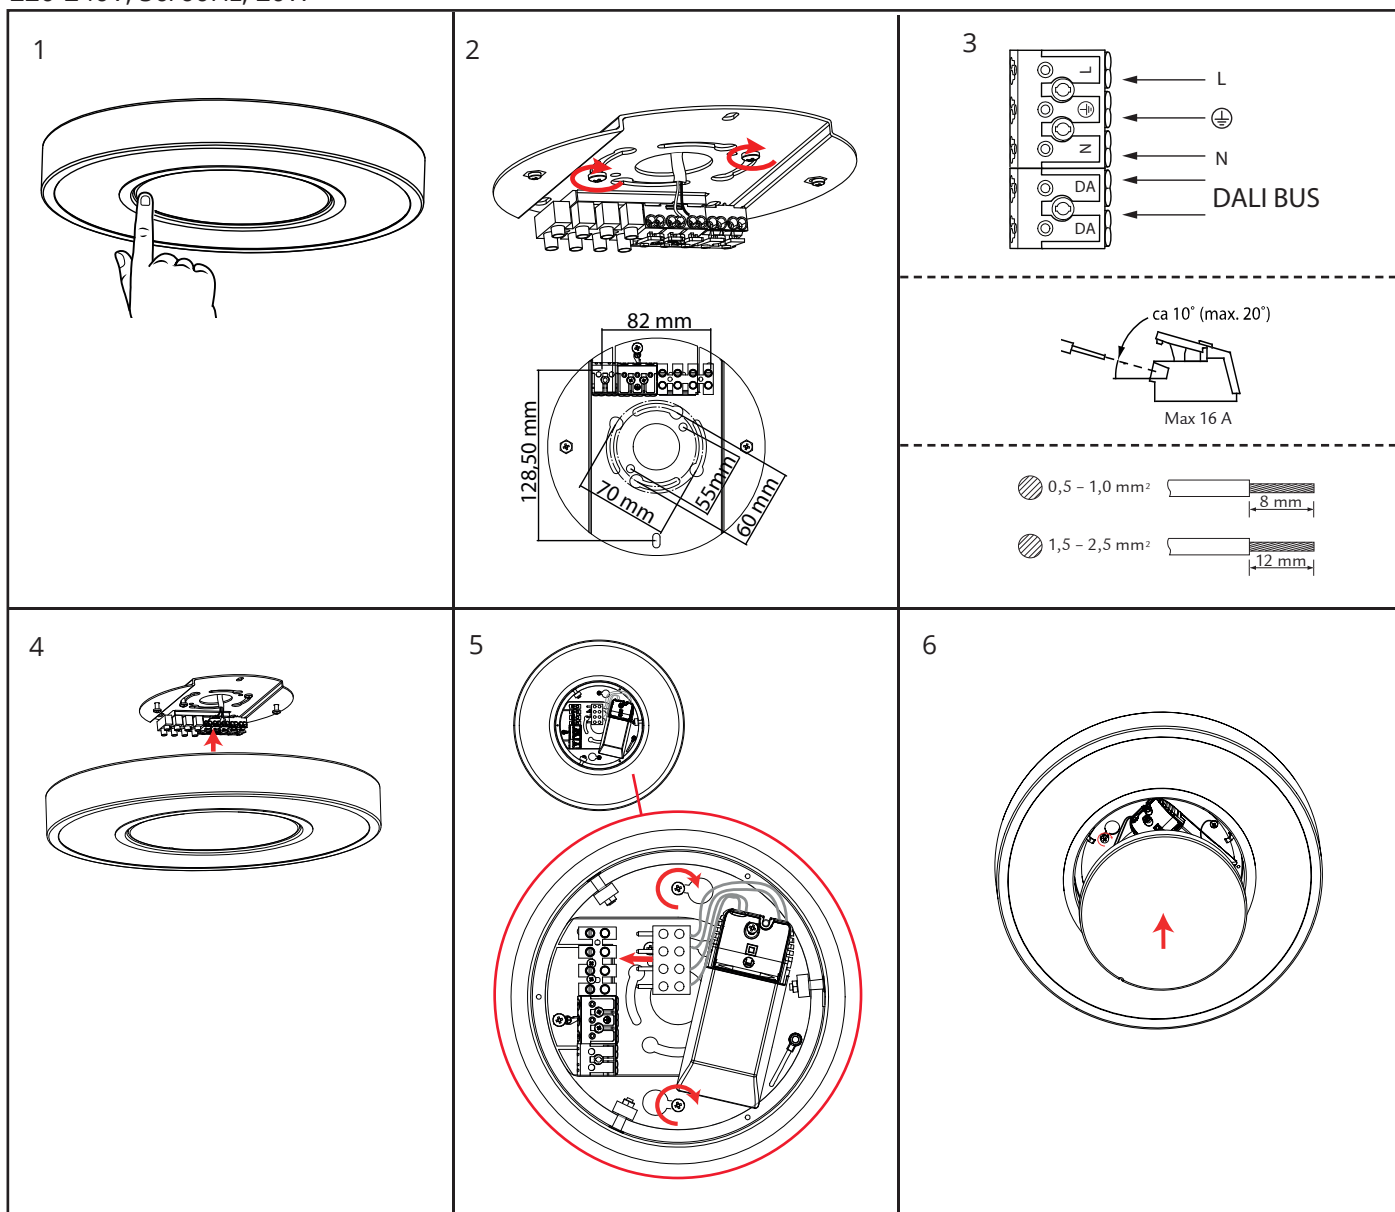

Circulus

IP21

220-240V, 50/60Hz, 20W

NO: Kan kun installeres av en registrert installasjonsvirksomhet.
EN: Only to be installed by an authorized electrician.
FR: Doit être installé par un électricien autorisé.
NL: Mag alleen geïnstalleerd worden door een bevoegde elektricien.
DE: Dieses Produkt darf nur durch autorisiertes Personal (z. B. Elektro-Installateur) angeschlossen und in Betrieb genommen werden.
FI: Asentaa saa vain valtuutettu sähköasentaja

NO: Skru av strømmen før montering.
EN: Turn off power before installing.
FR: Couper le courant avant l'installation.
NL: Stroom uitschakelen voor u het toestel installeert.
DE: Vor Installationsarbeiten den Strom abschalten.
FI: Sammuta virta ennen kytkemistä