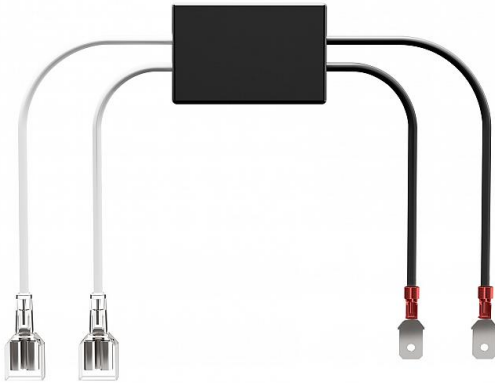

## LEDDriving ERROR CANCELER LEDEC01-2HFB 12V Duo

Numéro d'article 146101

OSR LEDDriving ERROR CANCELER LEDEC01-2HFB 12V Duo

Caractéristiques produit: Sans erreur. Universel pour les véhicules/fonctions d'éclairage. Garantie de 3 ans). Convient aux voitures de tourisme les plus courantes. Avantages produits: Empêche les messages d'erreur dans les ordinateurs de bord lors de la détection de défaillance. Un phare attrayant. La qualité OSRAM pour une satisfaction client optimale. Convient à la plupart des modèles de véhicules H7 avec système de détection automatique de défaillance de lampe. Tirez parti de tous les avantages offerts par une optimisation LED en remplaçant vos ampoules traditionnelles. Informations légales; Les lampes OSRAM NIGHT BREAKER LED doivent être exclusivement utilisées en association avec les accessoires OSRAM officiels - LEDDriving ADAPTER et LEDDriving SMART CANBUS (le cas échéant). Remplacement du produit pour un défaut du produit lorsqu'utilisé dans des applications non commerciales.

### Attributs de Classification Générale

Groupe ETIM	Accessoires d'éclairage
Classe ETIM	Accessoires électriques pour luminaires
Code produit	146101
Marque	OSRAM
Nom série de produits	LEDDriving
Type de produit	ERROR CANCELER

### Attributs de classification

type d'accessoire	autre
couleur	noir