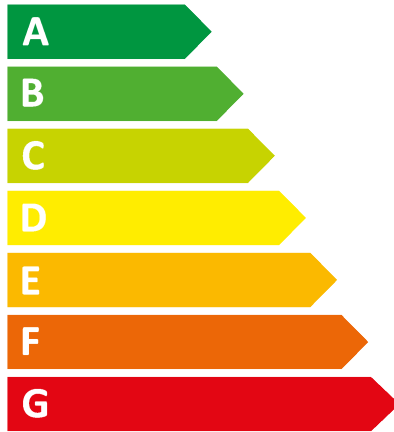

ENERG
енергия · ενεργεια

Y IJA
IE IA

ATLANTIC

841097 (321105)

C

1398
kWh / annum

<p>[FR] Marque : ATLANTIC Modèle : 841097 (321105) Profil de soutirage : M Classe d'efficacité énergétique : C Efficacité énergétique (%) : 37 Consommation annuelle d'électricité (kWh) : 1398 Réglage thermostat (°C) : 61,19 Bruit Intérieur (dB) : 15</p> <p>Précautions d'installation : se reporter à la notice Consommation journalière d'électricité (kWh) : 6.365 V40 (L) : 66</p>	<p>[EN] Trade mark : ATLANTIC Model : 841097 (321105) Load profile : M Energy efficiency class : C Energy efficiency (%) : 37 Annual electricity consumption (kWh) : 1398 Thermostat temperature settings (°C) : 61,19 Sound power level indoors (dB) : 15</p> <p>Specific precautions : Refer to the manual Daily electricity consumption (kWh) : 6.365 V40 (L) : 66</p>	<p>[NL] Handelsmerk : ATLANTIC Typeaanduiding : 841097 (321105) Capaciteitsprofiel : M Energie-efficiëntieklasse : C Energie-efficiëntie (%) : 37 Jaarlijks elektriciteitsverbruik (kWh) : 1398 Temperatuurinstellingen van de Thermostaat (°C) : 61,19 Geluidsvormingsniveau binnen (dB) : 15</p> <p>Specifieke voorzorgsmaatregelen : raadpleeg de handleiding Dagelijkse elektriciteitsverbruik (kWh) : 6.365 V40 (L) : 66</p>
<p>[DE] Warenzeichen : ATLANTIC Modellkennung : 841097 (321105) Lastprofilis : M Klasse Energieeffizienz : C Energieeffizienz (%) : 37 Jährlicher Stromverbrauch (kWh) : 1398 Temperaturreinstellungen des Temperaturreglers (°C) : 61,19 Schalleistungspegel in Innenräumen (dB) : 15</p> <p>Besonderen Vorkehrungen : Siehe Handbuch Tägliche Stromverbrauch (kWh) : 6.365 V40 (L) : 66</p>	<p>[ES] Marca comercial : ATLANTIC Modelo : 841097 (321105) Perfil de carga : M Clase de eficiencia energética : C Eficiencia energética (%) : 37 Consumo anual de electricidad (kWh) : 1398 Temperatura del termostato (°C) : 61,19 Potencia acústica en interiores (dB) : 15</p> <p>Precauciones específicas : Consulte el manual Consumo eléctrico diario (kWh) : 6.365 V40 (L) : 66</p>	<p>[IT] Marchio : ATLANTIC Modello : 841097 (321105) Profilo di carico : M Classe di efficienza energetica : C Efficienza energetica (%) : 37 Consumo annuo di energia (kWh) : 1398 Temperatura del termostato (°C) : 61,19 Livello di potenza sonora all'interno (dB) : 15</p> <p>Precauzioni specifiche : Consultare il manuale Consumo quotidiano di energia elettrica diario (kWh) : 6.365 V40 (L) : 66</p>
<p>[PT] Marca comercial : ATLANTIC Modelo : 841097 (321105) Perfil de carga : M Classe de eficiência energética : C Eficiência energética (%) : 37 Consumo anual de electricidade (kWh) : 1398 Temperatura no termostato (°C) : 61,19 Nível de potência sonora no interior (dB) : 15</p> <p>Precações específicas : Consulte o manual Consumo diário de electricidade (kWh) : 6.365 V40 (L) : 66</p>	<p>[PL] Znak towarowy : ATLANTIC Modelu : 841097 (321105) Profil obciążenia : M Klasa efektywności energetycznej : C Efektywność energetyczna (%) : 37 Roczne zużycie energii elektrycznej (kWh) : 1398 Ustawienia termostatu i temperatury (°C) : 61,19 Poziom mocy akustycznej (dB) : 15</p> <p>Szczególne środki ostrożności : Zapoznaj się z instrukcją Zużycie energii elektrycznej (kWh) : 6.365 V40 (L) : 66</p>	<p>[RO] Marca comercială : ATLANTIC Model : 841097 (321105) Profilul de sarcină : M Clasa de randament energetic : C Randamentul energetic (%) : 37 Consumul anual de energie electrică (kWh) : 1398 Setările pentru ale Termostatului (°C) : 61,19 Nivelul de putere acustică în interior (dB) : 15</p> <p>Precauții specifice : Consultați manualul de Consumul de energie zilnic (kWh) : 6.365 V40 (L) : 66</p>
<p>[ET] Kaubamärk : ATLANTIC Mudelitähis : 841097 (321105) Koormusprofiil : M Energiatehokkuse klass : C Vee soojendamise kasutegur (%) : 37 Aastane elektrienergia tarve (kWh) : 1398 Termostaadi seadistus (°C) : 61,19 Müravõimsustase siseruumis (dB) : 15</p> <p>Mis tahes konkreetsed ettevaatusabinõud : Lugege juhendi Päevane elektrienergiatarve (kWh) : 6.365 V40 (L) : 66</p>	<p>[LV] Nosaukums vai preču zīme : ATLANTIC Modeļa : 841097 (321105) Slodzes profils : M Energoefektivitātes klase : C Energoefektivitāte (%) : 37 Gada elektroenerģijas patēriņš (kWh) : 1398 Termostata temperatūras iestatījumi (°C) : 61,19 Akustiskās jaudas līmenis telpās (dB) : 15</p> <p>Ipaši piesardzības : Atsaucas uz rokasgrāmatu Elektroenerģijas patēriņš (kWh) : 6.365 V40 (L) : 66</p>	<p>[HR] Zaštitni znak : ATLANTIC Modela : 841097 (321105) Profil opterećenja : M Razred energetske učinkovitosti : C Energetska učinkovitost (%) : 37 Godišnja potrošnja električne energije (kWh) : 1398 Postavka temperature na termostatu (°C) : 61,19 Razina zvučne snage u zatvorenom (dB) : 15</p> <p>Posebne mjere opreza : Pogledajte upute Potrošnja električne energije (kWh) : 6.365 V40 (L) : 66</p>
<p>[CS] Ochranná známka : ATLANTIC Modelu : 841097 (321105) Zátěžovým profilem : M Třída energetické účinnosti : C Energetická účinnost (%) : 37 Roční spotřebou elektrické energie (kWh) : 1398 Nastavení teploty termostatu (°C) : 61,19 Akustického výkonu ve vnitřním (dB) : 15</p> <p>Konkrétní preventivní opatření : viz pokyny Spotřeba elektrické energie (kWh) : 6.365 V40 (L) : 66</p>	<p>[BG] Търговска марка : ATLANTIC Модела : 841097 (321105) Товаров профил : M Класът на енергийна ефективност : C Енергийната ефективност (%) : 37 Годишно електропотребление (kWh) : 1398 Температурни Настройки (°C) : 61,19 На шума при за вътрешен монтаж (dB) : 15</p> <p>Конкретни предпазни мерки : виж ръководството Потребление на електроенергия (kWh) : 6.365 V40 (L) : 66</p>	<p>[HU] Védjegye : ATLANTIC Modellazonosító : 841097 (321105) Terhelési profil : M Energiahatékonysági osztálya : C Vízmelegítési hatásfok (%) : 37 Éves villamosenergia-fogyasztás (kWh) : 1398 Termostátjának beállításai (°C) : 61,19 Hangteljesítményszint beltéri (dB) : 15</p> <p>Külön óvintézkedések : lásd manuális Napi villamosenergia-fogyasztás (kWh) : 6.365 V40 (L) : 66</p>
<p>[FI] Tavaramerki : ATLANTIC Mallitunniste : 841097 (321105) Kuormitusprofiili : M Energiatehokkuusluokka : C Energiatehokkuus (%) : 37 Vuotuinen sähkönkulutus (kWh) : 1398 Termostaatin lämpötila-asetukset (°C) : 61,19 Äänitehotaso (dB) : 15</p> <p>Erityiset varotoimenpiteet : Katso käsikirja Vuorokautinen sähkönkulutus (kWh) : 6.365 V40 (L) : 66</p>		