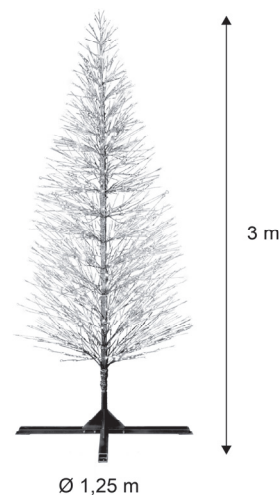

SPRAY XL

40560-CMATP9

 **FESTILIGHT**
LIGHT UP YOUR LIFE !

40560-CMATP9

Laissez-vous tenter par notre best-seller imaginé avec le savoir-faire Festilight ! Notre sapin spray XL mesure 3,00m de hauteur et 1,25m de diamètre. Sa structure métallique cuivrée est illuminée par 1520 LED blanc chaud pétillant très basse tension et forte densité lumineuse. Avec un poids de 30kg, il est aussi bien conçu pour l'intérieur que pour l'extérieur. Il se monte très facilement.

CARACTÉRISTIQUES TECHNIQUES

Dimensions (L x l x h) : **0,00 x 0,00 x 300,00**
Poids : **0,000**
Nombre d'ampoules : **1520**
Couleur led : **BLANC**
Animation : **0**

Tension (V) : **31,0**
Puissance (W) : **69,0**
Usage : **EXTERIEUR**
Indice de protection (IP) : **44**
Classe électrique : **3**

Matière du câble : **PVC**
Couleur du câble : **TRANSPARENT**
Raccordable : **0**

SPRAY: Adoptez le sapin qui vous ressemble ! A la fois élégant et surprenant, laissez-vous tenter par notre large gamme de sapins SPRAY. Cette exclusivité FESTILIGHT créera à coup sûr, l'ambiance qui vous comblera !

EMBALLAGE

Gencod : **3700185657897**
Dimensions (L x l x h) : **0,00 x 0,00 x 0,00**
Poids : **35,500**
Type emballage : **CARTON_BLANC**

CARTON PCB

Quantité : **1**
Poids : **35,500**
Dimensions (L x l x h) : **252,00 x 74,00 x 66,00**