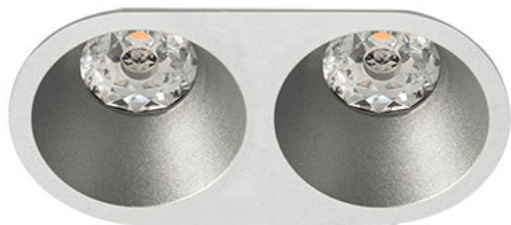

Référence: 27800

## Spot DECO GU10 rond 2 têtes fixe, alu laqué IP20

- Couleur visible du produit : aluminium laqué
- Forme collerette : rond, réglabilité : fixe
- Matériau : aluminium de fonderie
- Classe de protection : II, tension 230VAC
- Douille : GU10
- Indice de protection : IP20, compatible volume sdb : non
- Compatible isolant(s) : non
- Puissance maximum de la source (non incluse) : 6W
- Patère rapide incluse : Oui
- Kit optiques spoterie inclus : kit 3 optiques
- Type optique/diffuseur/verre : diffuseurs opale et transparent/nid d'abeille basse luminance
- Nombre de tête(s) : 2 têtes
- Le montage des diffuseurs opale ou transparent rend le spot IP44. Livré avec douille GU10 pré-connectée.

IP20 encastré  
ment 71x  
145mm