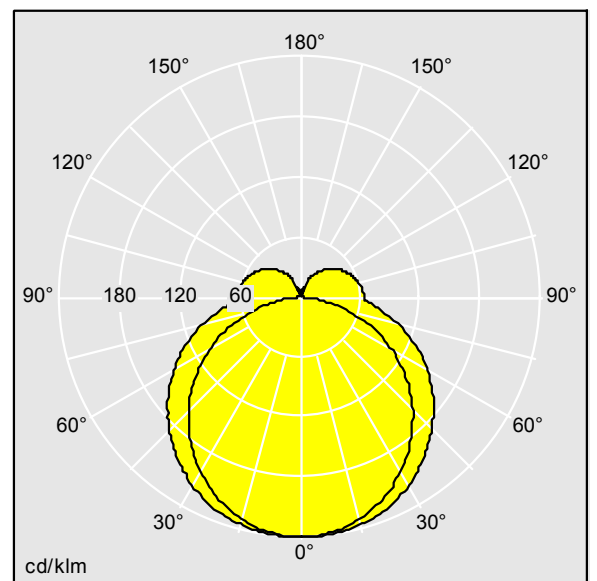

Dimensions : 1180 x 37 x 60 mm
Puissance du luminaire: 36,3 W
Flux lumineux du luminaire: 4164 lm
Efficacité lumineuse du luminaire: 115 lm/W
Poids : 1,15 kg

TLG_EQUM_F_LT.jpg

TLG_EQUM_M_LD1.wmf

TLTP_EQUM_L1180_LED3800_830HFX.idt

Position de la lampe: STD - Standard
Source lumineuse: LED
Flux lumineux du luminaire*: 4164 lm
Efficacité lumineuse du luminaire*: 115 lm/W
Indice min. de rendu des couleurs: 80
Convertisseur: 1 x 28000654 LCA 35W 150-700mA
one4all Ip PRE
Rend.: 0,98 Rend. Sup.: 0,16 Rend. Inf.: 0,82