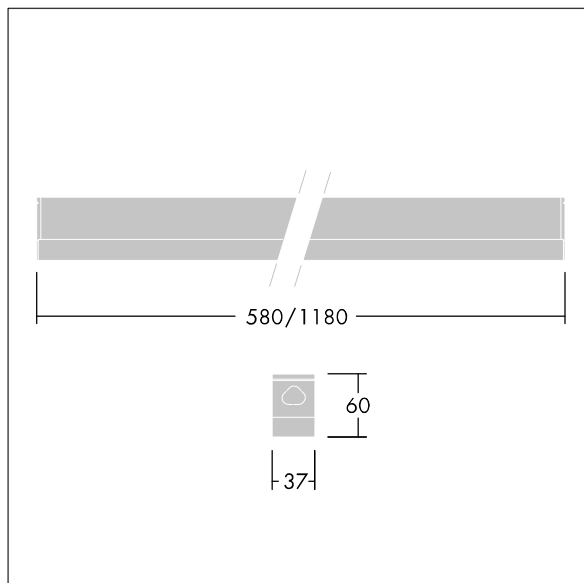

Equaline Mini

96630775 EQUAMINI L1180 LED3800-830 HFX

THORN

LED 36W LED_EQUM_4236_DIM	IP20	IK06	⊕	CE	⚡	EAC	🔧	🔧	🔧	T _a 35	
---------------------------	------	------	---	----	---	-----	---	---	---	-------------------	--

Equaline Mini

Réglette LED pour Monté en plafonnier. Électronique, Appareillage gradable DALI. Classe électrique I. IP20, IK06. Corps : aluminium extrudé avec finition anodisé. Diffuseur : Polycarbonate (PC) opale. Embout : Polycarbonate (PC) injecté. Possibilité d'installation en continu. Raccordement électrique via une trappe à l'arrière du produit. Livré avec LED 3 000 K

Dimensions : 1180 x 37 x 60 mm
Puissance du luminaire: 36,3 W
Flux lumineux du luminaire: 4164 lm
Efficacité lumineuse du luminaire: 115 lm/W
Poids : 1,15 kg

TLG_EQUM_F_LT.jpg

TLG_EQUM_M_LD1.wmf

TLTP_EQUM_L1180_LED3800_830HFX.idt

Position de la lampe: STD - Standard
Source lumineuse: LED
Flux lumineux du luminaire*: 4164 lm
Efficacité lumineuse du luminaire*: 115 lm/W
Indice min. de rendu des couleurs: 80
Convertisseur: 1 x 28000654 LCA 35W 150-700mA
one4all Ip PRE
Rend.: 0,98 Rend. Sup.: 0,16 Rend. Inf.: 0,82