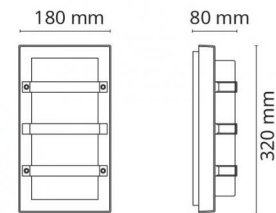

Montage/Connexion

Montage: Surface, Indoor / Outdoor
Embrayage: Bornier sans vis

Dimensions (mm)

Largeur (W): 180
Hauteur (H): 320
Depth (D): 80
Poids (brutto/netto): 1.59

Emballage

Dimensions de l'emballage: 330 x 185 x 110