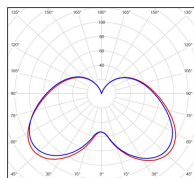

## Données techniques

Tension nominale	200 à 240 - 50/60Hz
Plage de tension d'entrée	100 - 240 V AC
Driver output	-
Alimentation output	-
Classe	1
IP	44
IK	-
Diffuseur	PMMA opale
Paralume	-
Source	Module LED intégré
Température de couleur réelle	4000°K neutral white
Flux total sortant	1727 lm
Consommation totale	35 W
Classe énergétique	A++ / A
Efficacité lumineuse	49
IRC	74
SDCM	-

Espacement  
conseillé 7 m  
(PMR Emoy - 20 lux)  
Hauteur de placement 2,5 m  
Largeur du placement 2,5 m

Optique	-
Dimmable	Non
Ta	-
Durée de vie LED	50000 h (L90/B50)
Plage de température ambiante	-10 ~50°C
UGR	-
ULR	-
Groupe de risque photobiologique	IEC/EN 62471
Distorsion harmonique THDI	-
Fixation	Oui
Détection	Non
Avec prise IP55	Non

## Données logistiques

Dimensions du modèle	H.883 L.282 P.685
Poids net	9.250 Kg
Poids brut	11.880 Kg
Dimensions colis 1	H.890 L.300 P.670