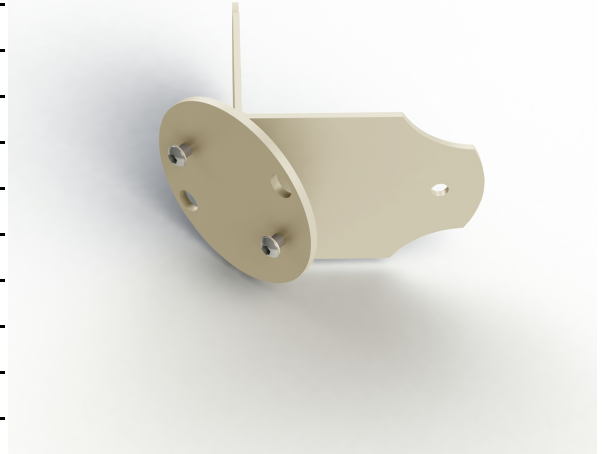

Accessoire

catalogue 2020 p. 302

réf. 147005053

EAN. 3663660101301

Modèle

Données techniques

Tension nominale	Produit non électrifié
Plage de tension d'entrée	-
Classe	-
IP	Pas d'IP
IK	-
Diffuseur	-
Paralume	-
Source	Pas de source
Flux total sortant	- lm
Classe énergétique	-
SDCM	-
UGR	-
ULR	-
Groupe de risque photobiologique	-
Fixation	Oui
Détection	Non
Avec prise IP55	Non

[Notice d'installation à télécharger](#)

Accessoire

catalogue 2020 p. 302

réf. 147005053

EAN. 3663660101301

Modèle

Matières et finitions

Matières	aluminium
Couleur	Sable - 053