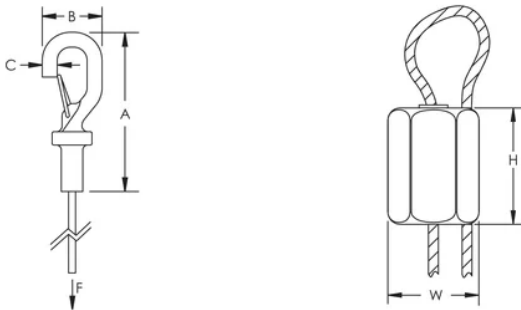

Se fixe aisément à une large gamme d'attaches nVent CADDY

Se fixe à la structure du bâtiment ou à une poutre en formant une boucle

Facile à décrocher pour des applications nécessitant de l'entretien

Une fermeture ressort sécurise la connexion

Passer le câble dans un trou et utiliser le col du crochet comme butée

CARACTÉRISTIQUES DU PRODUIT

Article Number: 195935

Material: Acier inoxydable 304 (EN 1,4301)

Static Load Safety Factor: 5:1

Wire Rope Diameter: 1,5-mm

Wire Rope Length: 2 m

A: 58,4-mm

B: 22,9-mm

C: 6,4-mm

Static Load: 195 N

Height: 19-mm

Width: 12,7-mm

ADDITIONAL PRODUCT DETAILS

Wire and pre-assembled hook end fitting made of Stainless Steel 316 (1.4401).

DIAGRAMS

AVERTISSEMENT

Les produits nVent doivent être installés et utilisés conformément aux consignes figurant dans les fiches d'instructions et les documents de formation des produits nVent. Les fiches d'instructions sont disponibles à l'adresse suivante: www.nvent.com et auprès de votre représentant du service client nVent. Une mauvaise installation, une utilisation incorrecte, une application erronée ou toute autre forme de non-respect scrupuleux des instructions et avertissements de nVent peuvent entraîner un dysfonctionnement du produit, des dommages matériels, des lésions corporelles graves et le décès et/ou annuler votre garantie.