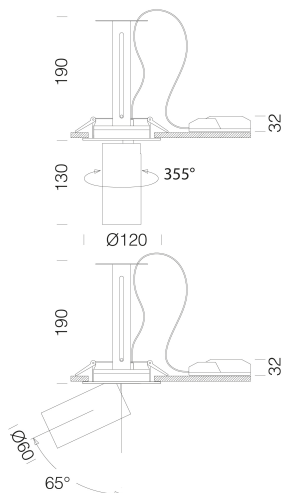

Asso C - Medium downlight

Code: 22043614-00

MATÉRIAUX ET COULEURS

Corps	aluminium moulé sous pression avec ressorts pour encastrement.
Optique	aluminium glacé haute performance, anti-éblouissement.
Peinture	poudre à base de résine époxy-polyester résistante aux rayons UV.
Couleur	Blanc
Matériel	ressorts de fixation au faux-plafond en fil d'acier galvanisé.

NORMES ET CONFORMITÉ

Classe de sécurité photobiologique	RG0
Marquages et essais	CE
Normes de référence	NF EN 60598-1. Degré de protection selon la norme NF EN 60529.

GARANTIE

Garantie après-vente	2 yr

TÉLÉCHARGEMENT

MONTAGES

[InstructionsMontage ASSO C rev5.pdf](#)

DESSINS

[DessinTechnique assocmed.dxf](#)