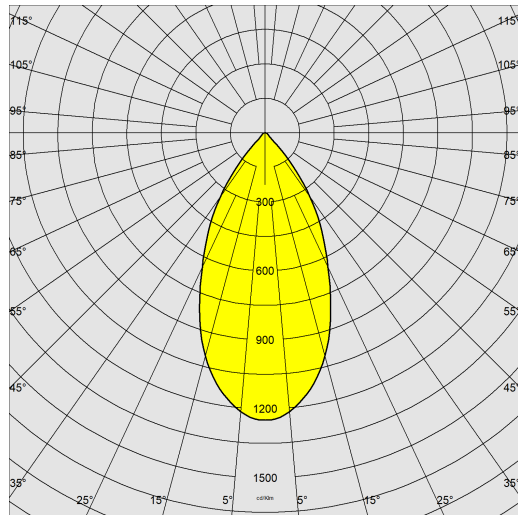

Asso C - Medium downlight

Code: 22043614-00

DONNÉES PHOTOMÉTRIQUES

Source lumineuse	LED COB
CRI	>80
Flux lumineux (sortant) (lm)	2441 lm
Puissance absorbée (totale) (W)	22 W
CCT	3000 K
Efficacité lumineuse (lm/W)	111 lm/W
Low Flicker	luminaire avec flicker très limité : lumière uniforme pour une plus grande sécurité visuelle.
Angle faisceaux lumineux (°)	51 °
Maintien du flux lumineux LED	50000 hr, L 80, B 20

CARACTÉRISTIQUES MÉCANIQUES

Résistance aux chocs mécaniques (IK)	IK07
IP	20