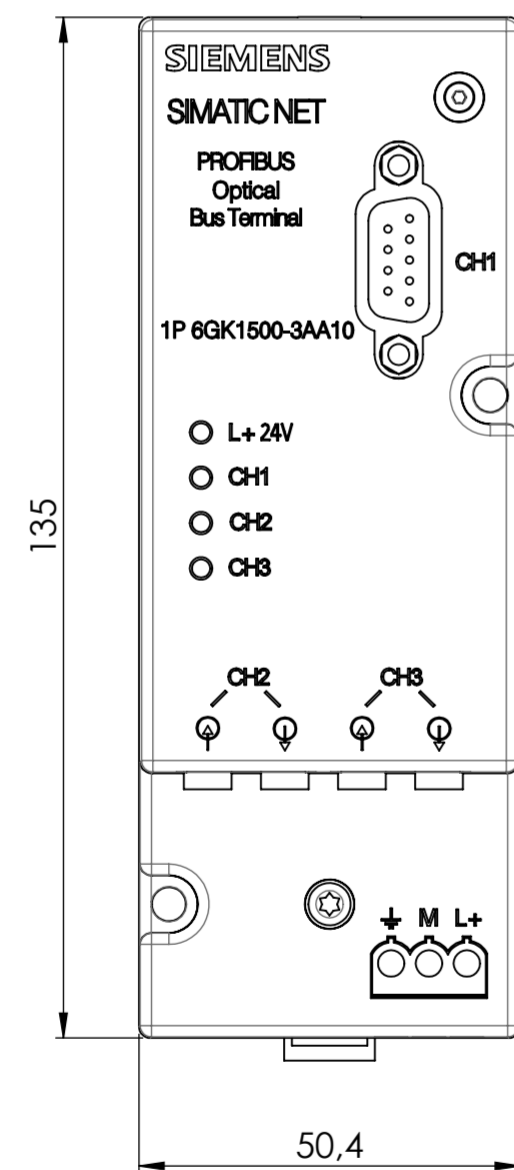

Unten / Bottom

Vorne / Front

Links / Left

Hinten / Back

Alle Bemessungswerte sind in Millimeter (mm) angegeben
All dimensions are in millimeters (mm)

SIEMENS

6GK15003AA10_001

Format / Size: A2

Blatt / Sheet: 1 / 1

Maßstab / Scale: 1:1