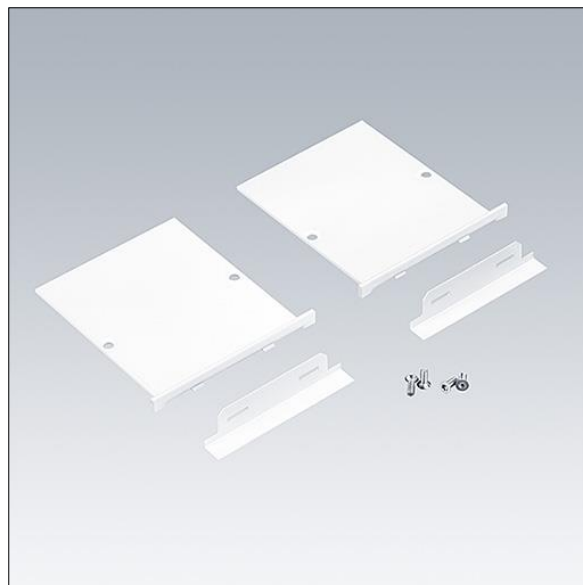

Equaline

96632063 EQL FS EC SET WH L9

THORN

Equaline

Embout pour cache optique de 9 mm pour les EQUALINE avec un profilé cadre mince (FS), pour ligne de 4 mètres de long en blanc (2 unités).

TLG_EQUL_F_FSEC9WH.jpg