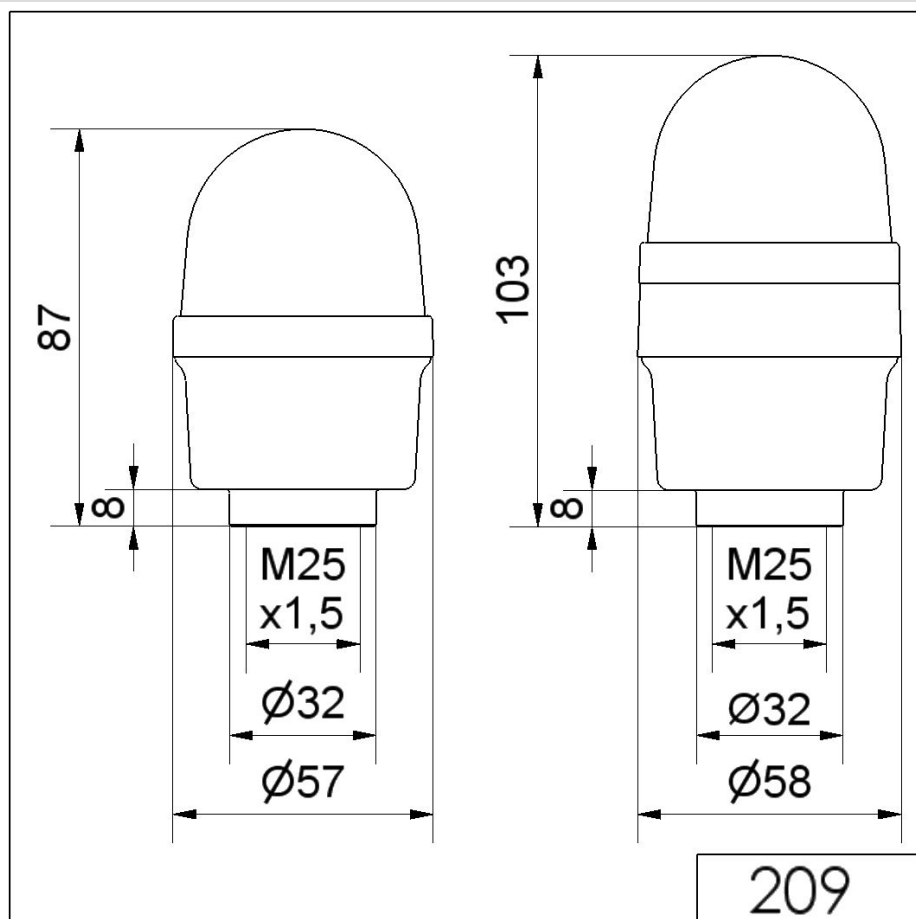

Mini Feux sur fond plat / LED-Permanent Light 209

Feu permanent DEL RM 230VAC GN

Conformité Directive ATEX	Non
Conformité CCC	Non
Conformité UL	cULus
UL Type Rating	Type 12
Conformité FCC	Non
Conformité IC	Non
Certificat EAC disponible	Oui
Conformité UKCA (Importateur)	Oui (WERMA (UK) Ltd.)
Conformité AS-I	Non
Approbation de l'OACI	Non
Conformité DNV	Non
Conformité RoHS CN	Non
Conformité à VdS	Non

DESSIN

Pour plus d'informations sur l'installation et le montage, reportez-vous au guide d'utilisation approprié sur www.werma.com. Cette copie imprimée est pour information seulement et est sujette à modification.