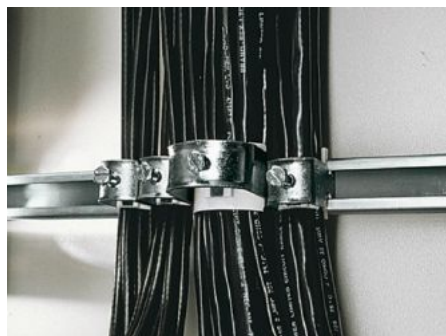

Rittal – The System.

Faster – better – everywhere.

DK 7097.220 Bride de câbles

État: 28/10/2022 (La source: rittal.com/fr-fr)

ENCLOSURES

POWER DISTRIBUTION

CLIMATE CONTROL

IT INFRASTRUCTURE

SOFTWARE & SERVICES

FRIEDHELM LOH GROUP

DK 7097.220 - Bride de câbles pour rail profilé en C, rail combiné

Pour fixer les câbles sur le rail profilé en C.

Caractéristiques

Référence	DK 7097.220
Modèle	for cable diameter 22 – 26 mm
Description produit	Pour fixer les câbles sur le rail profilé en C.
Matériau	Tôle d'acier
Finition	Zinguée
Composition de la livraison	Avec butée d'appui en matière plastique
Diamètre min. de câble	22 mm
Diamètre max. de câble	26 mm
Unité d'emballage	25 p.
Poids/UE	1,1 kg
Taux de cuivre (kg / pièce)	0
Numéro du tarif douanier	73269098
EAN	4028177193178
ETIM 7.0	EC000454
ECLASS 8.0	23140202