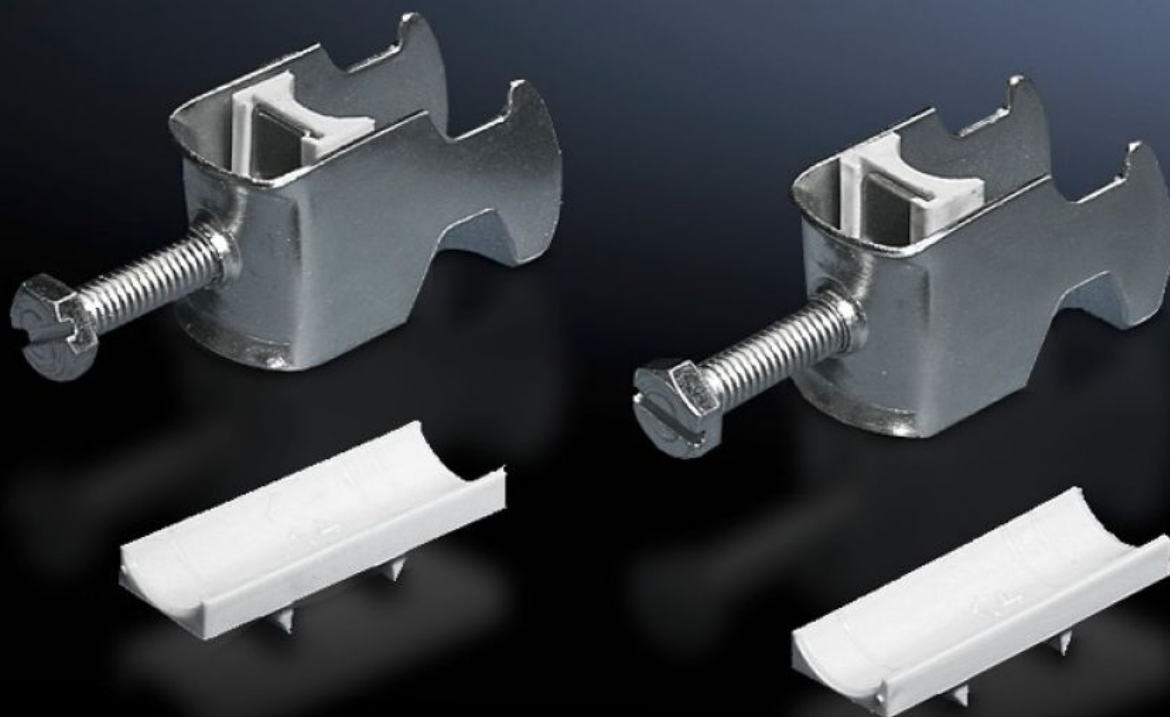

Rittal – The System.

Faster – better – everywhere.

DK 7097.220 Bride de câbles

État: 28/10/2022 (La source: rittal.com/fr-fr)

ENCLOSURES

POWER DISTRIBUTION

CLIMATE CONTROL

IT INFRASTRUCTURE

SOFTWARE & SERVICES

FRIEDHELM LOH GROUP

DK 7097.220 - Bride de câbles pour rail profilé en C, rail combiné

Pour fixer les câbles sur le rail profilé en C.

Caractéristiques

Référence	DK 7097.220
Modèle	for cable diameter 22 – 26 mm
Description produit	Pour fixer les câbles sur le rail profilé en C.
Matériau	Tôle d'acier
Finition	Zinguée
Composition de la livraison	Avec butée d'appui en matière plastique
Diamètre min. de câble	22 mm
Diamètre max. de câble	26 mm
Unité d'emballage	25 p.
Poids/UE	1,1 kg
Taux de cuivre (kg / pièce)	0
Numéro du tarif douanier	73269098
EAN	4028177193178
ETIM 7.0	EC000454
ECLASS 8.0	23140202