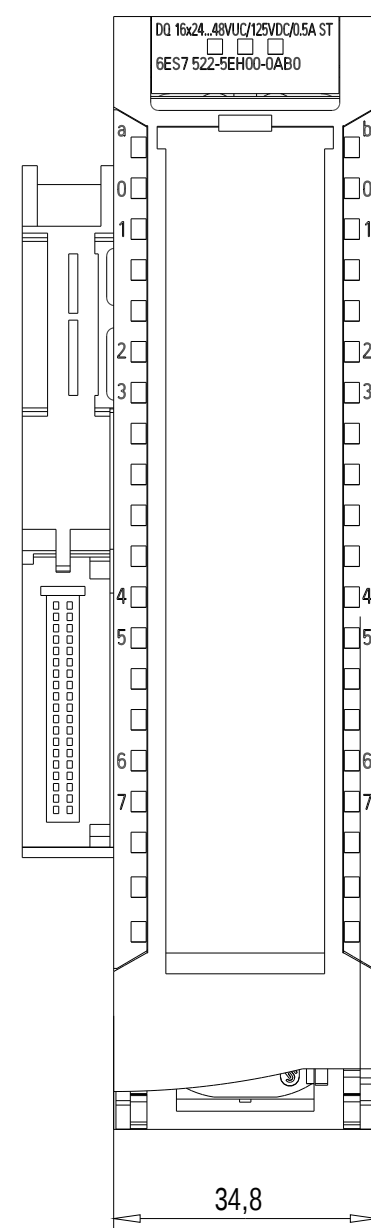

Vorne Offen / Front Open

Vorne / Front

Links / Left

Oben / Top

Alle Bemessungswerte sind in Millimeter (mm) angegeben.
 All dimensions are in millimeters (mm).

SIEMENS	6ES7522-5EH00-0AB0	
	Format / Size: DIN A2	Maßstab / Scale: 1:1

ASE36554051A/RS-AA/001