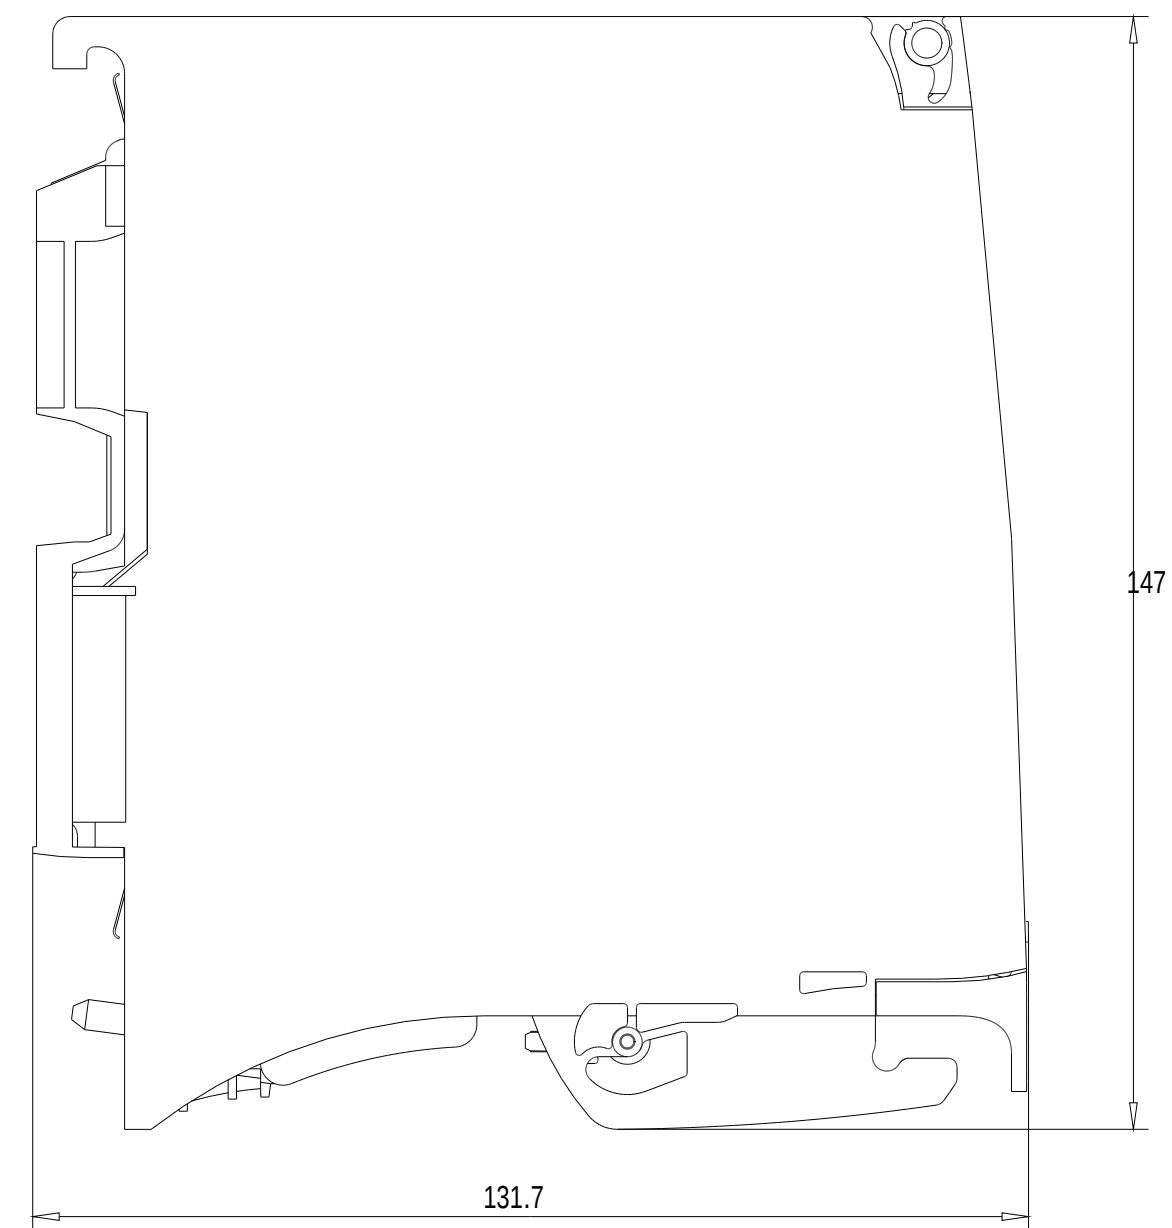

Vorne Offen / Front Open

Vorne / Front

Links / Left

Oben / Top

Alle Bemessungswerte sind in Millimeter (mm) angegeben.
 All dimensions are in millimeters (mm).

SIEMENS	6ES7522-5EH00-0AB0	
	Format / Size: DIN A2	Maßstab / Scale: 1:1

ASE36554051A/RS-AA/001