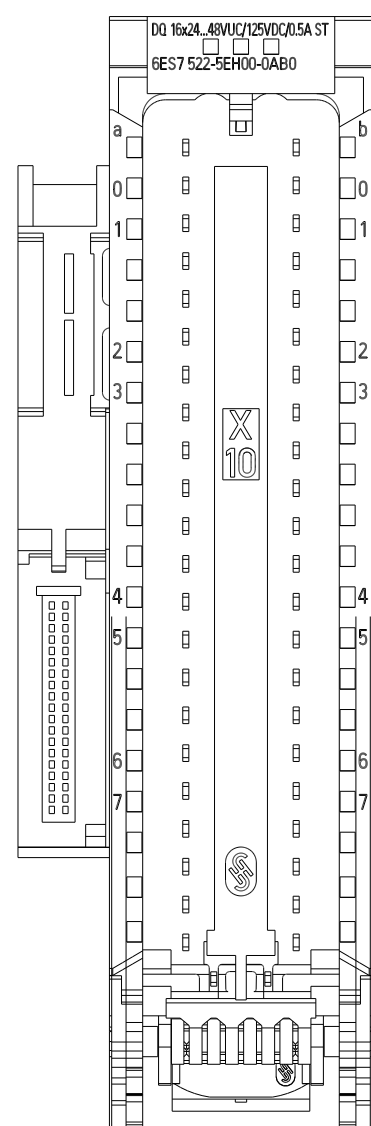

Vorne Offen / Front Open

Vorne / Front

Links / Left

Oben / Top

Alle Bemessungswerte sind in Millimeter (mm) angegeben.
 All dimensions are in millimeters (mm).

SIEMENS	6ES7522-5EH00-0AB0	
	Format / Size: DIN A2	Maßstab / Scale: 1:1

ASE36554051A/RS-AA/001