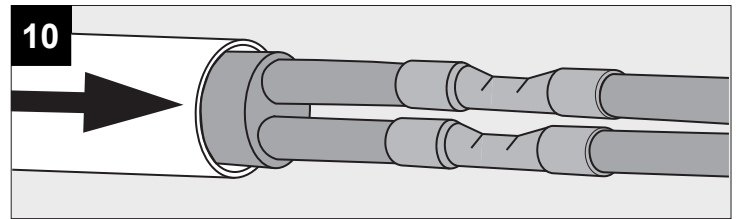

**ULTRA X LED**

DEEL  
PARTIE  
TEIL  
PART  
PARTE  
PARTE **A**

I <sub>o</sub>	350mA
P <sub>o</sub>	7,1W
U <sub>o</sub>	100-240V

**IP55**

Beschermd tegen stof - Beschermd tegen waterstralen  
 Protégé contre les poussières - Protégé contre les jets d'eau  
 Staubgeschützt - Geschützt gegen Wasserstrahl  
 Dust-protected - Protected against water jets  
 Protegido contra el polvo - Protegido contra chorros de agua  
 Protetto contro la polvere - Protetto contro i getti d'acqua

Goederen zijn dubbel geïsoleerd - geen aarding nodig  
 Les produits ont une isolation double et ne peuvent pas être mis à la terre  
 Güter sind doppelt isoliert und müssen nicht geerdet werden  
 Goods have double insulation and must not be grounded  
 Los productos tienen u aislamiento doble y no se pueden conectar a tierra  
 I prodotti possiedono un doppio isolamento e non devono essere collegati a terra