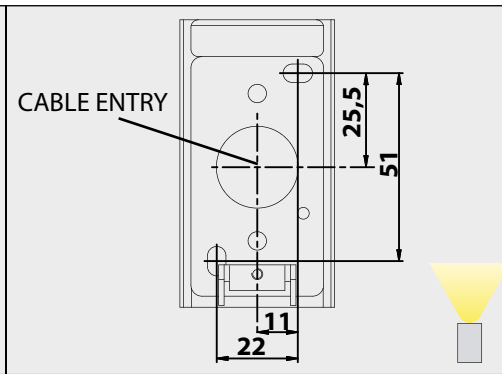

**ULTRA X LED**

DEEL  
PARTIE  
TEIL  
PART  
PARTE  
PARTE **A**

I <sub>o</sub>	350mA
P <sub>o</sub>	7,1W
U <sub>o</sub>	100-240V

**IP55**

Beschermd tegen stof - Beschermd tegen waterstralen  
 Protégé contre les poussières - Protégé contre les jets d'eau  
 Staubgeschützt - Geschützt gegen Wasserstrahl  
 Dust-protected - Protected against water jets  
 Protegido contra el polvo - Protegido contra chorros de agua  
 Protetto contro la polvere - Protetto contro i getti d'acqua