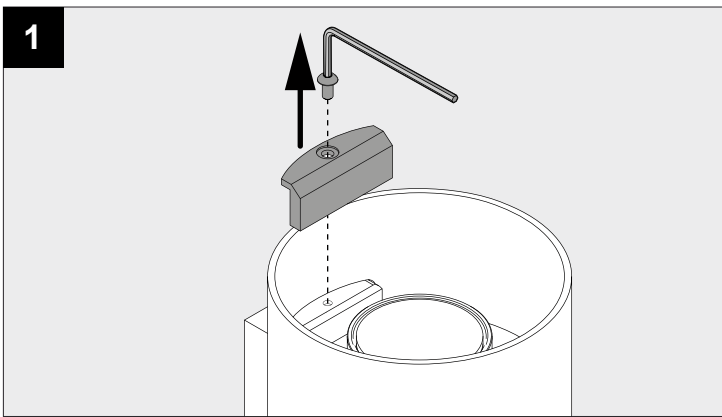

I_o	350mA
P_o	7,1W
U_o	100-240V

IP55

Beschermd tegen stof - Beschermd tegen waterstralen
Protégé contre les poussières - Protégé contre les jets d'eau
Staubgeschützt - Geschützt gegen Wasserstrahl
Dust-protected - Protected against water jets
Protegido contra el polvo - Protegido contra chorros de agua
Protetto contro la polvere - Protetto contro i getti d'acqua

Goederen zijn dubbel geïsoleerd - geen aarding nodig
Les produits ont une isolation double et ne peuvent pas être mis à la terre
Güter sind doppelt isoliert und müssen nicht geerdet werden
Goods have double insulation and must not be grounded
Los productos tienen u aislamiento doble y no se pueden conectar a tierra
I prodotti possiedono un doppio isolamento e non devono essere collegati a terra