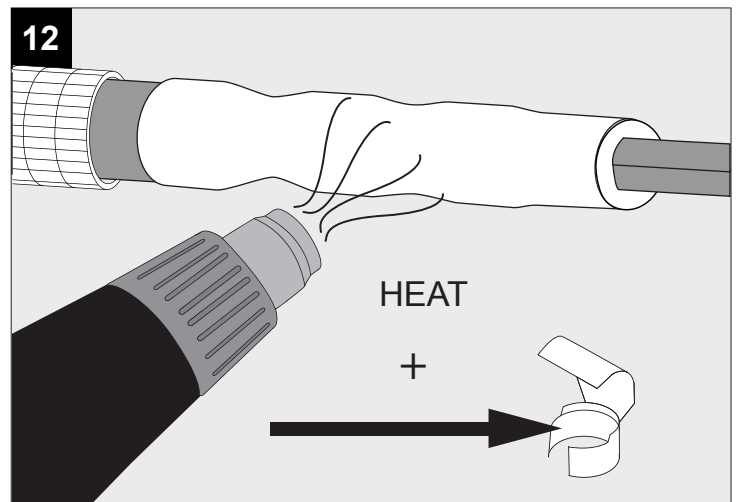

**ULTRA X LED**

DEEL  
PARTIE  
TEIL  
PART  
PARTE  
PARTE **A**

I <sub>o</sub>	350mA
P <sub>o</sub>	7,1W
U <sub>o</sub>	100-240V

**IP55**

Beschermd tegen stof - Beschermd tegen waterstralen  
 Protégé contre les poussières - Protégé contre les jets d'eau  
 Staubgeschützt - Geschützt gegen Wasserstrahl  
 Dust-protected - Protected against water jets  
 Protegido contra el polvo - Protegido contra chorros de agua  
 Protetto contro la polvere - Protetto contro i getti d'acqua

Goederen zijn dubbel geïsoleerd - geen aarding nodig  
 Les produits ont une isolation double et ne peuvent pas être mis à la terre  
 Güter sind doppelt isoliert und müssen nicht geerdet werden  
 Goods have double insulation and must not be grounded  
 Los productos tienen u aislamiento doble y no se pueden conectar a tierra  
 I prodotti possiedono un doppio isolamento e non devono essere collegati a terra