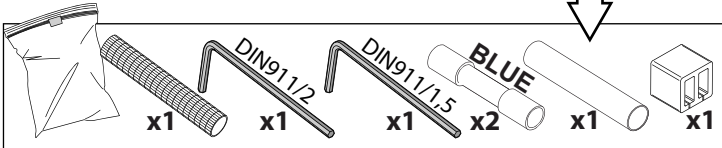

**ULTRA X LED**

DEEL  
PARTIE  
TEIL  
PART  
PARTE  
PARTE **A**

I <sub>o</sub>	350mA
P <sub>o</sub>	7,1W
U <sub>o</sub>	100-240V

**IP55**

Beschermd tegen stof - Beschermd tegen waterstralen  
 Protégé contre les poussières - Protégé contre les jets d'eau  
 Staubgeschützt - Geschützt gegen Wasserstrahl  
 Dust-protected - Protected against water jets  
 Protegido contra el polvo - Protegido contra chorros de agua  
 Protetto contro la polvere - Protetto contro i getti d'acqua

Goederen zijn dubbel geïsoleerd - geen aarding nodig  
 Les produits ont une isolation double et ne peuvent pas être mis à la terre  
 Güter sind doppelt isoliert und müssen nicht geerdet werden  
 Goods have double insulation and must not be grounded  
 Los productos tienen u aislamiento doble y no se pueden conectar a tierra  
 I prodotti possiedono un doppio isolamento e non devono essere collegati a terra