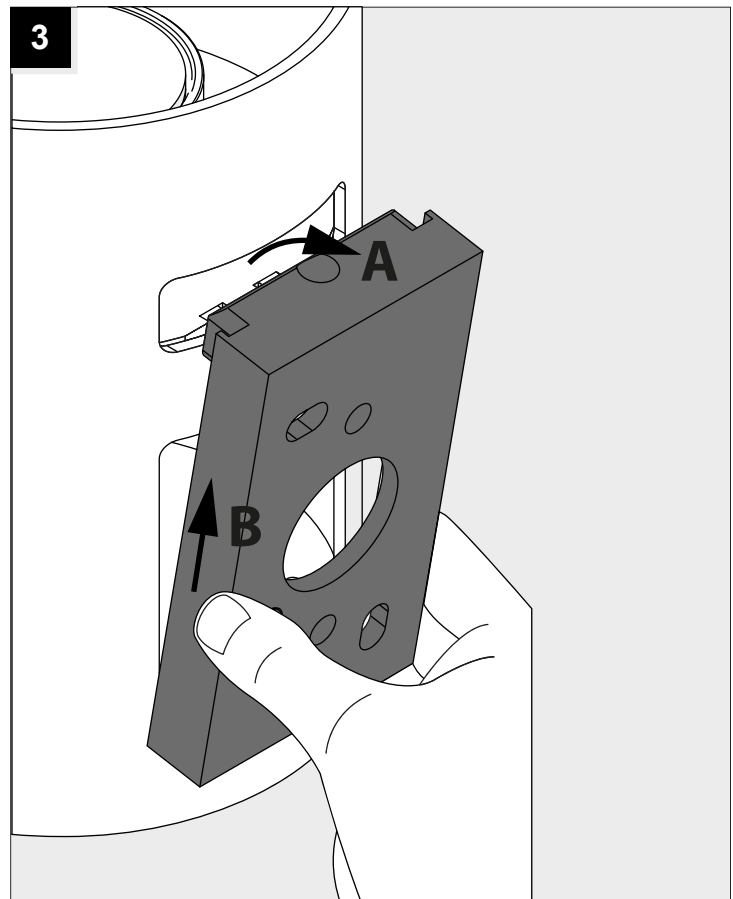

**ULTRA X LED**

DEEL  
PARTIE  
TEIL  
PART  
PARTE  
PARTE **A**

I <sub>o</sub>	350mA
P <sub>o</sub>	7,1W
U <sub>o</sub>	100-240V

**IP55**

Beschermd tegen stof - Beschermd tegen waterstralen  
 Protégé contre les poussières - Protégé contre les jets d'eau  
 Staubgeschützt - Geschützt gegen Wasserstrahl  
 Dust-protected - Protected against water jets  
 Protegido contra el polvo - Protegido contra chorros de agua  
 Protetto contro la polvere - Protetto contro i getti d'acqua

Goederen zijn dubbel geïsoleerd - geen aarding nodig  
 Les produits ont une isolation double et ne peuvent pas être mis à la terre  
 Güter sind doppelt isoliert und müssen nicht geerdet werden  
 Goods have double insulation and must not be grounded  
 Los productos tienen u aislamiento doble y no se pueden conectar a tierra  
 I prodotti possiedono un doppio isolamento e non devono essere collegati a terra