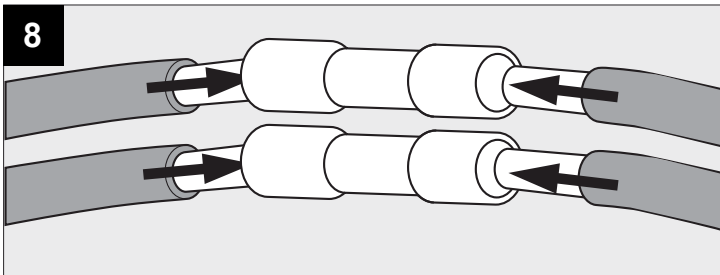

**ULTRA X LED**

DEEL  
PARTIE  
TEIL  
PART  
PARTE  
PARTE **A**

I <sub>o</sub>	350mA
P <sub>o</sub>	7,1W
U <sub>o</sub>	100-240V

**IP55**

Beschermd tegen stof - Beschermd tegen waterstralen  
 Protégé contre les poussières - Protégé contre les jets d'eau  
 Staubgeschützt - Geschützt gegen Wasserstrahl  
 Dust-protected - Protected against water jets  
 Protegido contra el polvo - Protegido contra chorros de agua  
 Protetto contro la polvere - Protetto contro i getti d'acqua

Goederen zijn dubbel geïsoleerd - geen aarding nodig  
 Les produits ont une isolation double et ne peuvent pas être mis à la terre  
 Güter sind doppelt isoliert und müssen nicht geerdet werden  
 Goods have double insulation and must not be grounded  
 Los productos tienen u aislamiento doble y no se pueden conectar a tierra  
 I prodotti possiedono un doppio isolamento e non devono essere collegati a terra