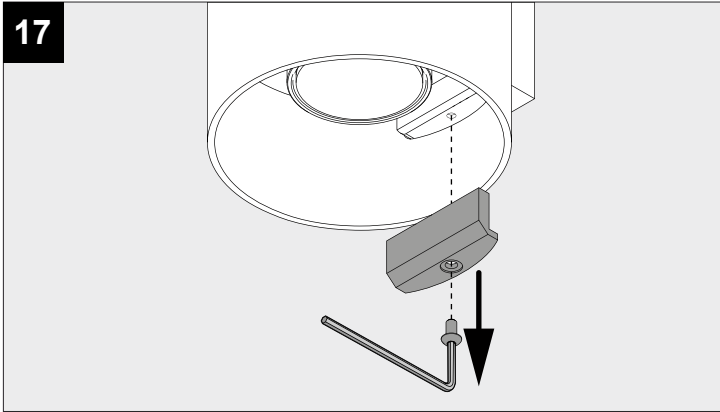

CAUTION! CLEAN AT LEAST QUARTERLY WITH WATER AND NON-ABRASIVE CLOTH

De verlichtingsbron van dit verlichtingstoestel zal enkel door de fabrikant of door de fabrikant aangestelde installateur vervangen worden.

La source lumière de cet appareil ne sera remplacée que par l'entreprise ou par un agent reconnu.

Das enthaltene Leuchtmittel sollte nur durch entsprechendes Fachpersonal ersetzt werden.

The light source contained in this luminaire shall only be replaced by the manufacturer or his service agent.

La fuente de iluminación que tiene esta luminaria sólo puede remplazarse por el fabricante o por un instalador autorizado.

La sorgente luminosa incorporata in questo apparecchio può essere sostituita solo dal produttore, da un suo centro assistenza oppure da una persona in possesso della necessaria abilitazione.