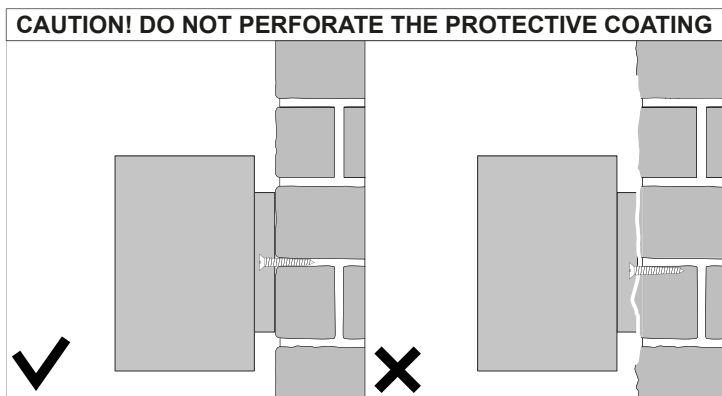

**ULTRA X LED**

DEEL  
PARTIE  
TEIL  
PART  
PARTE  
PARTE **A**

I <sub>o</sub>	350mA
P <sub>o</sub>	7,1W
U <sub>o</sub>	100-240V

**IP55**

Beschermd tegen stof - Beschermd tegen waterstralen  
 Protégé contre les poussières - Protégé contre les jets d'eau  
 Staubgeschützt - Geschützt gegen Wasserstrahl  
 Dust-protected - Protected against water jets  
 Protegido contra el polvo - Protegido contra chorros de agua  
 Protetto contro la polvere - Protetto contro i getti d'acqua

Goederen zijn dubbel geïsoleerd - geen aarding nodig  
 Les produits ont une isolation double et ne peuvent pas être mis à la terre  
 Güter sind doppelt isoliert und müssen nicht geerdet werden  
 Goods have double insulation and must not be grounded  
 Los productos tienen u aislamiento doble y no se pueden conectar a tierra  
 I prodotti possiedono un doppio isolamento e non devono essere collegati a terra