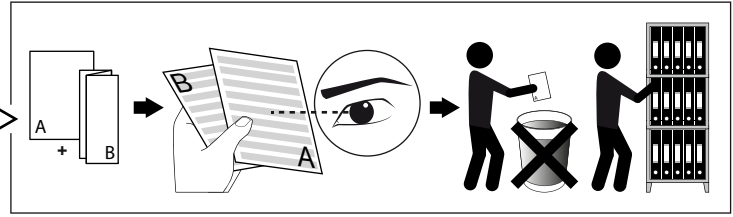

**ULTRA X LED**

DEEL  
PARTIE  
TEIL  
PART  
PARTE  
PARTE **A**

I <sub>o</sub>	350mA
P <sub>o</sub>	7,1W
U <sub>o</sub>	100-240V

**IP55**

Beschermd tegen stof - Beschermd tegen waterstralen  
 Protégé contre les poussières - Protégé contre les jets d'eau  
 Staubgeschützt - Geschützt gegen Wasserstrahl  
 Dust-protected - Protected against water jets  
 Protegido contra el polvo - Protegido contra chorros de agua  
 Protetto contro la polvere - Protetto contro i getti d'acqua

Goederen zijn dubbel geïsoleerd - geen aarding nodig  
 Les produits ont une isolation double et ne peuvent pas être mis à la terre  
 Güter sind doppelt isoliert und müssen nicht geerdet werden  
 Goods have double insulation and must not be grounded  
 Los productos tienen u aislamiento doble y no se pueden conectar a tierra  
 I prodotti possiedono un doppio isolamento e non devono essere collegati a terra