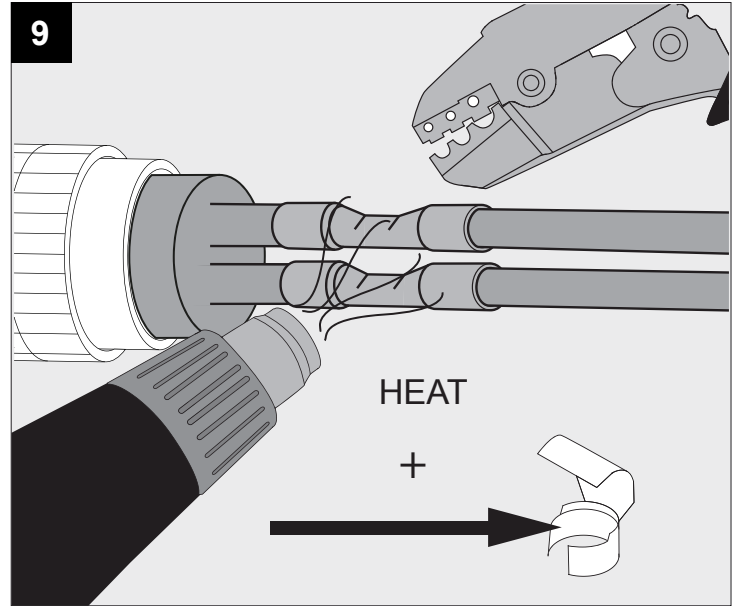

**ULTRA X LED**

DEEL  
PARTIE  
TEIL  
PART  
PARTE  
PARTE **A**

I <sub>o</sub>	350mA
P <sub>o</sub>	7,1W
U <sub>o</sub>	100-240V

**IP55**

Beschermd tegen stof - Beschermd tegen waterstralen  
 Protégé contre les poussières - Protégé contre les jets d'eau  
 Staubgeschützt - Geschützt gegen Wasserstrahl  
 Dust-protected - Protected against water jets  
 Protegido contra el polvo - Protegido contra chorros de agua  
 Protetto contro la polvere - Protetto contro i getti d'acqua

Goederen zijn dubbel geïsoleerd - geen aarding nodig  
 Les produits ont une isolation double et ne peuvent pas être mis à la terre  
 Güter sind doppelt isoliert und müssen nicht geerdet werden  
 Goods have double insulation and must not be grounded  
 Los productos tienen u aislamiento doble y no se pueden conectar a tierra  
 I prodotti possiedono un doppio isolamento e non devono essere collegati a terra