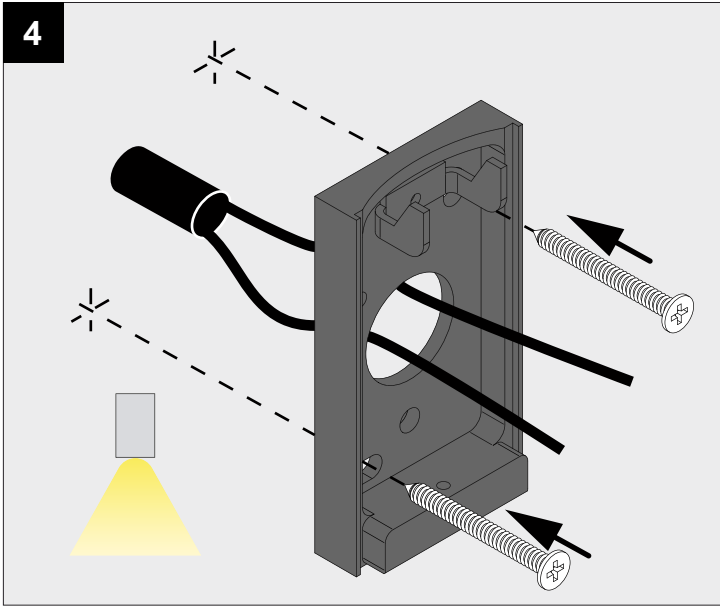

**ULTRA X LED**

DEEL  
PARTIE  
TEIL  
PART  
PARTE  
PARTE **A**

I <sub>o</sub>	350mA
P <sub>o</sub>	7,1W
U <sub>o</sub>	100-240V

**IP55**

Beschermd tegen stof - Beschermd tegen waterstralen  
 Protégé contre les poussières - Protégé contre les jets d'eau  
 Staubgeschützt - Geschützt gegen Wasserstrahl  
 Dust-protected - Protected against water jets  
 Protegido contra el polvo - Protegido contra chorros de agua  
 Protetto contro la polvere - Protetto contro i getti d'acqua

Goederen zijn dubbel geïsoleerd - geen aarding nodig  
 Les produits ont une isolation double et ne peuvent pas être mis à la terre  
 Güter sind doppelt isoliert und müssen nicht geerdet werden  
 Goods have double insulation and must not be grounded  
 Los productos tienen u aislamiento doble y no se pueden conectar a tierra  
 I prodotti possiedono un doppio isolamento e non devono essere collegati a terra