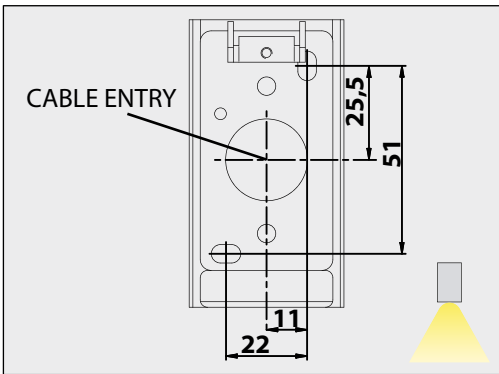

**ULTRA X LED**

DEEL  
PARTIE  
TEIL  
PART  
PARTE  
PARTE **A**

I <sub>o</sub>	350mA
P <sub>o</sub>	7,1W
U <sub>o</sub>	100-240V

**IP55**

Beschermd tegen stof - Beschermd tegen waterstralen  
 Protégé contre les poussières - Protégé contre les jets d'eau  
 Staubgeschützt - Geschützt gegen Wasserstrahl  
 Dust-protected - Protected against water jets  
 Protegido contra el polvo - Protegido contra chorros de agua  
 Protetto contro la polvere - Protetto contro i getti d'acqua