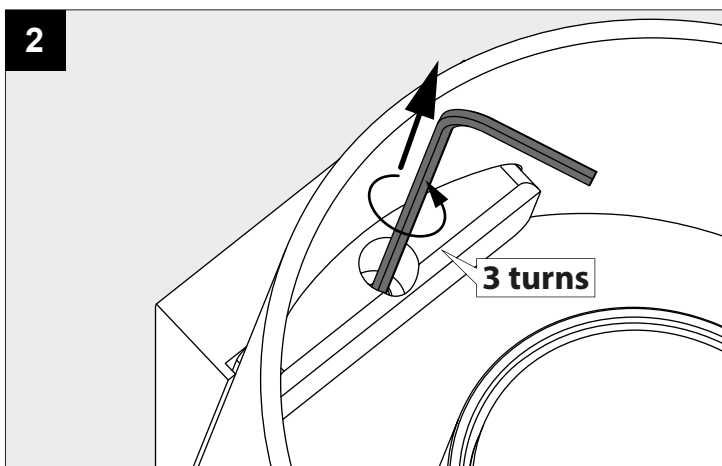

I_o	350mA
P_o	7,1W
U_o	100-240V

IP55

Beschermd tegen stof - Beschermd tegen waterstralen
Protégé contre les poussières - Protégé contre les jets d'eau
Staubgeschützt - Geschützt gegen Wasserstrahl
Dust-protected - Protected against water jets
Protegido contra el polvo - Protegido contra chorros de agua
Protetto contro la polvere - Protetto contro i getti d'acqua

Goederen zijn dubbel geïsoleerd - geen aarding nodig
Les produits ont une isolation double et ne peuvent pas être mis à la terre
Güter sind doppelt isoliert und müssen nicht geerdet werden
Goods have double insulation and must not be grounded
Los productos tienen u aislamiento doble y no se pueden conectar a tierra
I prodotti possiedono un doppio isolamento e non devono essere collegati a terra