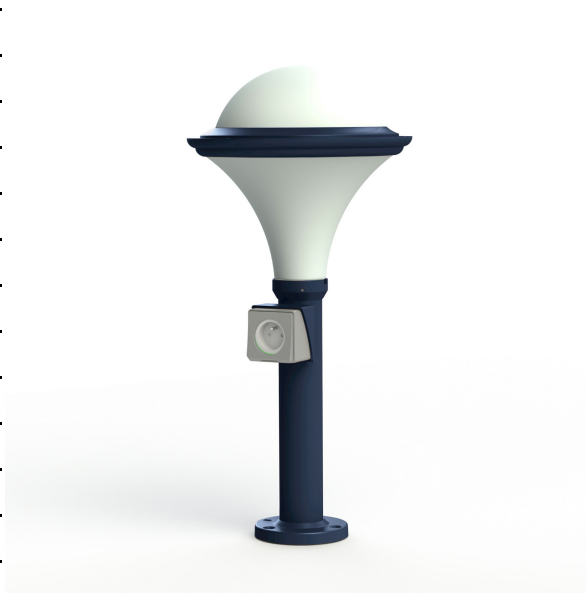

# Dallas

catalogue 2020 p. 182

réf. 119008134

EAN. 3663660276740

Modèle 7

## Données techniques

Tension nominale	230V AC
Plage de tension d'entrée	230 - 250 V AC
Driver output	-
Alimentation output	-
Classe	1
IP	44
IK	10
Diffuseur	Polycarbonate opale
Paralume	Non
Source	E27
Température de couleur réelle	-
Flux total sortant	- lm
Consommation totale	- W
Classe énergétique	Classe de la lampe (non fournie)
Efficacité lumineuse	-
IRC	-
SDCM	-
Optique	-
Dimmable	-
Ta	-
Durée de vie LED	-
Plage de température ambiante	-10 ~50°C
UGR	-
ULR	-
Distorsion harmonique THDI	-
Fixation	Oui
Détection	Non
Avec prise IP55	Oui

## Matières et finitions

Matières	aluminium
Couleur	Bleu Azur mat - 134