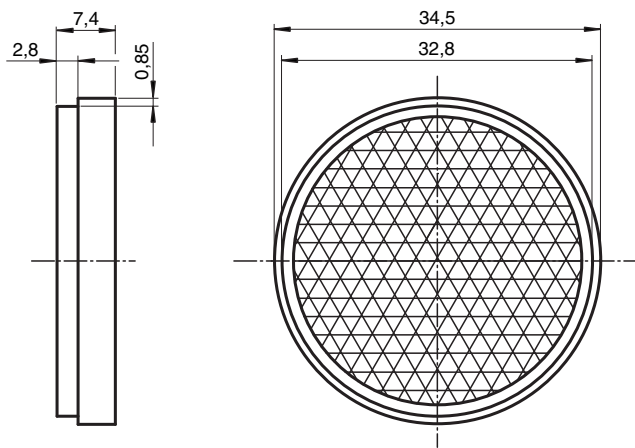

## réflecteur REF-A35

- Montage simple par adhésif

Réflecteur, rond  $\varnothing$  35 mm, adhésif

### Dimensions

#### Caractéristiques mécaniques

Matériau PMMA/ABS

Dimensions diamètre : 35 mm

Fixation adhésif