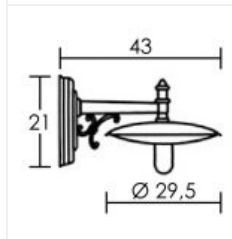

Applique TOSCANE E27 cuivré

Applique pour extérieur IP44 E27 750W max, lampe non fournie

Code : 4080

Caractéristiques techniques

Utilisation	extérieure	Douille / Culot	E27
IP	IP44	Puissance nominale / absorbée	1 x 75 W
IK	IK02	Tension / Fréquence / Intensité	230 V ; 50/60 Hz
Classe	Classe 1 - isolation fonctionnelle avec borne de terre	Driver / Alimentation	Direct sur réseau sans alimentation
Résistance au feu	850°C	Facteur de puissance	dépend de la lampe utilisée
Mode de montage	Mur - surface	Température d'utilisation	-20 °C / +35 °C
Matières / Coloris n°1	corps aluminium cuivre / cuivré	Variation	dépend de la lampe utilisée
Matières / Coloris n°2	verre de protection dépoli(e)	Poids net	1.74 kg
Orientation du produit	fixe	Applications spécifiques	<ul style="list-style-type: none"> ■ Balisage ■ Décoratif ■ Extérieur résidentiel
Nombre et type de source	Plusieurs types de sources possibles - 1 lampe non fournie	Autres commentaires	Sur commande : délai 5 semaines.