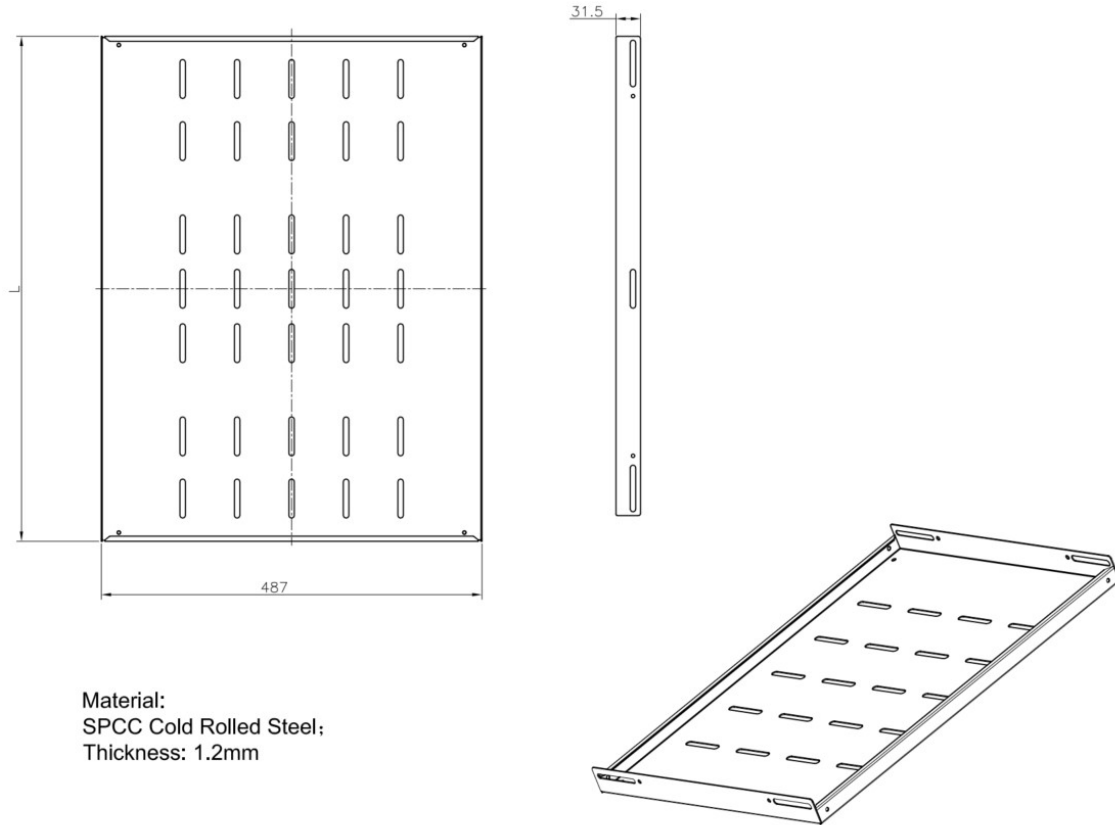

✕ Choix des profondeurs

✕ Disponible en noir

✕ Conception perforée

✕ Garantie système de 25 ans

Présentation du produit

Les étagères de rack Environ peuvent être utilisées pour prendre en charge des équipements de données actifs et non actifs dans le rack qui ne peuvent pas être montés en rack 19". Ces étagères peuvent être utilisées pour supporter des équipements de n'importe quelle industrie afin de créer la solution souhaitée.

L'installation est réalisée en fixant les profilés 19" avant et arrière à l'aide du matériel de fixation M6 et est ventilée permettant la circulation de l'air autour de l'équipement de communication.

Caractéristiques du produit

Élément	Valeur
modèle	tablette d'étagère
largeur	487 mm
hauteur	31,5 mm
profondeur	920 mm
capacité de charge max.	80 kg
matériau	métal
couleur	noir
numéro RAL	9005

Dessin de produit

Material:
SPCC Cold Rolled Steel;
Thickness: 1.2mm

Informations concernant les références produits

Référence du produit	Description
542-092-BK	Environ Étagère Fixe 720 mm Noir

Excel est une solution d'infrastructure globale aux performances internationales de premier plan - conception, fabrication, support et livraison - sans compromis.