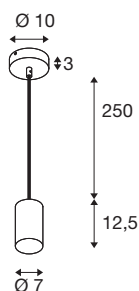

## ASTO TUBE

suspension, GU10, longueur de suspension 250 cm, max. 10 W, noir

La suspension en aluminium ASTO TUBE confère un éclairage personnalisé aux espaces de vie, boutiques, restaurants et hôtels. Elle est disponible au choix à une, deux, trois ou quatre ampoules et avec des réflecteurs dorés, cuivrés ou chromés. Le tout à un excellent rapport qualité-prix. L'ampoule LED GU10 offre un éclairage de qualité sans éblouir. Cette suspension en aluminium peut être installée sur une tension de secteur 230V facilement et rapidement.

## INFORMATIONS TECHNIQUES

Réf.	1006431
Douille	GU10
Source	LED GU10 51mm
Nombre de douilles	1
Lampes incluses	Non
Code IP	IP 20
Montage	En saillie
Détails de montage	Plafond
Tension nominale primaire	220-240V ~50/60Hz
Classe de protection	I
Puissance en watts	10 W
Température ambiante	25 °C
Coloris	noir
Hauteur	12.5 cm
Diamètre	7 cm
Longueur du câble de suspension	250 cm
Poids net	0.508 kg
Poids brut	0.544 kg