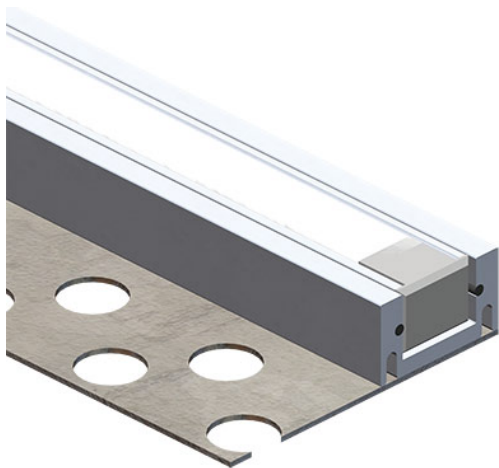

Référence: 89993

Profil PLAQUE DE PLATRE 3m aluminium

- Couleur visible du produit : aluminium
- Matériau : aluminium
- Mode de pose/installation : encastré
- Longueur du produit : 300cm
- Disponible en sur-mesure jusqu'à 301cm
- Installation dans plaque de plâtre épaisseur < 13mm.
- Pour installation des réglètes LED.