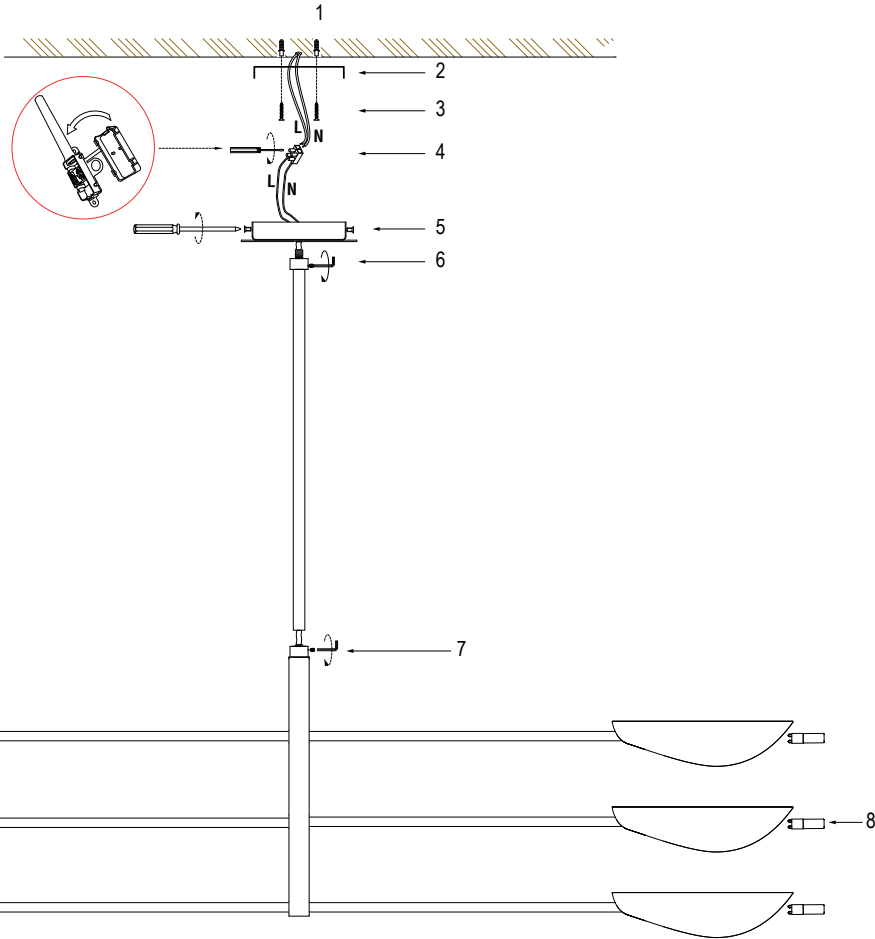

Floor Lamp
Lámpara de Pie
Lampadaire

Table Lamp
Sobremesa
Lampe de Table

TECHNICAL FEATURES

1 X G9 MAX 6W LED no incl

When the luminaire reaches its end of life, take it to the nearest clean point. • *Recycle la luminaria en el punto verde cuando ésta llegue al final de su vida útil.*

- 1- Steel
- 2- Iron
- 3- PVC
- 4- Galvanized steel
- 5- Ceramic
- 6- PVC+Copper
- 7- Eva

TECHNICAL FEATURES

1 X G9 MAX 6W LED no incl

When the luminaire reaches its end of life, take it to the nearest clean point.
Recicle la luminaria en el punto verde cuando ésta llegue al final de su vida útil.

- 1- Steel
- 2- Iron
- 3- PVC
- 4- Galvanized steel
- 5- Ceramic
- 6- PVC+Copper
- 7- Eva
- 8- Rubber

TECHNICAL FEATURES

6 X G9 MAX 6W LED no incl

When the luminaire reaches its end of life, take it to the nearest clean point.
Recicle la luminaria en el punto verde cuando ésta llegue al final de su vida útil.