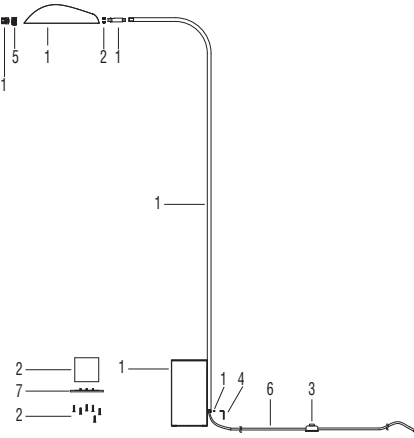

Floor Lamp
Lámpara de Pie
Lampadaire

Table Lamp
Sobremesa
Lampe de Table

TECHNICAL FEATURES

1 X G9 MAX 6W LED no incl

When the luminaire reaches its end of life, take it to the nearest clean point. • *Recycle la luminaria en el punto verde cuando ésta llegue al final de su vida útil.*

- 1- Steel
- 2- Iron
- 3- PVC
- 4- Galvanized steel
- 5- Ceramic
- 6- PVC+Copper
- 7- Eva

TECHNICAL FEATURES

1 X G9 MAX 6W LED no incl

When the luminaire reaches its end of life, take it to the nearest clean point.
Recicle la luminaria en el punto verde cuando ésta llegue al final de su vida útil.

- 1- Steel
- 2- Iron
- 3- PVC
- 4- Galvanized steel
- 5- Ceramic
- 6- PVC+Copper
- 7- Eva
- 8- Rubber

TECHNICAL FEATURES

6 X G9 MAX 6W LED no incl

When the luminaire reaches its end of life, take it to the nearest clean point.
Recicle la luminaria en el punto verde cuando ésta llegue al final de su vida útil.