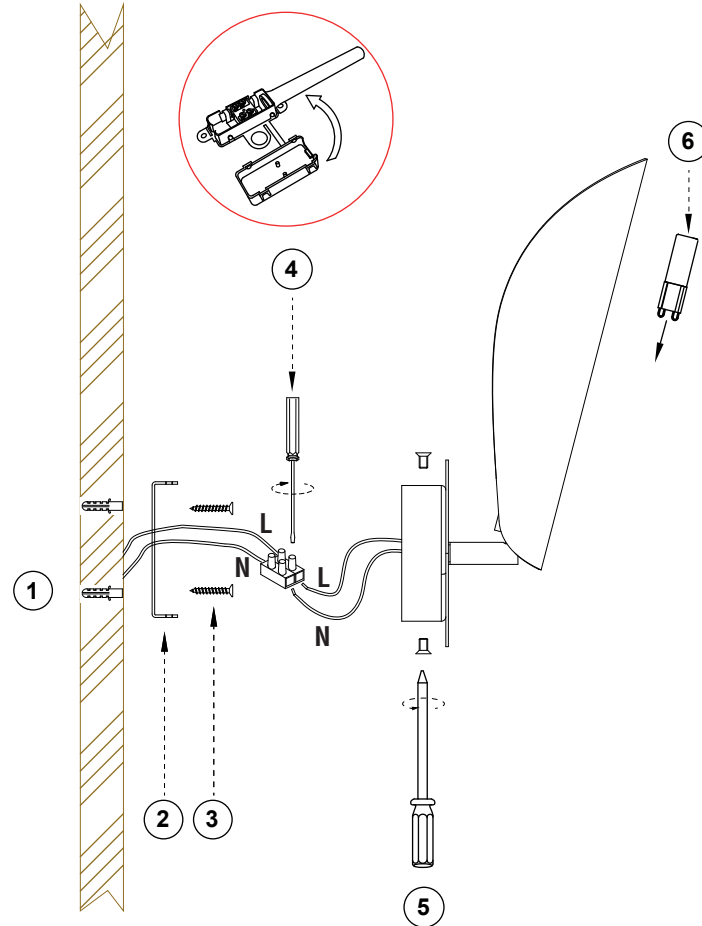

Floor Lamp
Lámpara de Pie
Lampadaire

Table Lamp
Sobremesa
Lampe de Table

TECHNICAL FEATURES

1 X G9 MAX 6W LED no incl

When the luminaire reaches its end of life, take it to the nearest clean point. • *Recycle la luminaria en el punto verde cuando ésta llegue al final de su vida útil.*

- 1- Steel
- 2- Iron
- 3- PVC
- 4- Galvanized steel
- 5- Ceramic
- 6- PVC+Copper
- 7- Eva

TECHNICAL FEATURES

1 X G9 MAX 6W LED no incl

When the luminaire reaches its end of life, take it to the nearest clean point.
Recicle la luminaria en el punto verde cuando ésta llegue al final de su vida útil.

- 1- Steel
- 2- Iron
- 3- PVC
- 4- Galvanized steel
- 5- Ceramic
- 6- PVC+Copper
- 7- Eva
- 8- Rubber

TECHNICAL FEATURES

6 X G9 MAX 6W LED no incl

When the luminaire reaches its end of life, take it to the nearest clean point.
Recicle la luminaria en el punto verde cuando ésta llegue al final de su vida útil.