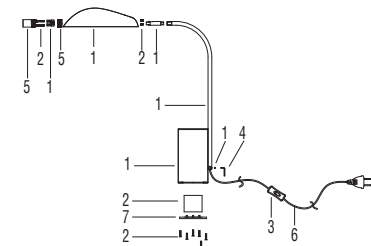

Floor Lamp
Lámpara de Pie
Lampadaire

Table Lamp
Sobremesa
Lampe de Table

TECHNICAL FEATURES

1 X G9 MAX 6W LED no incl

When the luminaire reaches its end of life, take it to the nearest clean point. • *Recycle la luminaria en el punto verde cuando ésta llegue al final de su vida útil.*

- 1- Steel
- 2- Iron
- 3- PVC
- 4- Galvanized steel
- 5- Ceramic
- 6- PVC+Copper
- 7- Eva

TECHNICAL FEATURES

1 X G9 MAX 6W LED no incl

When the luminaire reaches its end of life, take it to the nearest clean point.
Recicle la luminaria en el punto verde cuando ésta llegue al final de su vida útil.

- 1- Steel
- 2- Iron
- 3- PVC
- 4- Galvanized steel
- 5- Ceramic
- 6- PVC+Copper
- 7- Eva
- 8- Rubber

TECHNICAL FEATURES

6 X G9 MAX 6W LED no incl

When the luminaire reaches its end of life, take it to the nearest clean point.
Recicle la luminaria en el punto verde cuando ésta llegue al final de su vida útil.