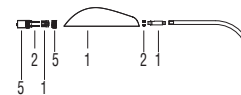

Floor Lamp
Lámpara de Pie
Lampadaire

Table Lamp
Sobremesa
Lampe de Table

TECHNICAL FEATURES

1 X G9 MAX 6W LED no incl

When the luminaire reaches its end of life, take it to the nearest clean point. • *Recycle la luminaria en el punto verde cuando ésta llegue al final de su vida útil.*

- 1- Steel
- 2- Iron
- 3- PVC
- 4- Galvanized steel
- 5- Ceramic
- 6- PVC+Copper
- 7- Eva

TECHNICAL FEATURES

1 X G9 MAX 6W LED no incl

When the luminaire reaches its end of life, take it to the nearest clean point.
Recicle la luminaria en el punto verde cuando ésta llegue al final de su vida útil.