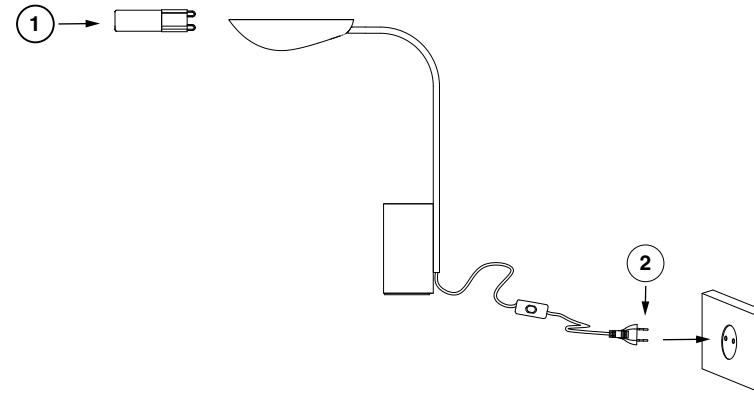

Floor Lamp
Lámpara de Pie
Lampadaire

Table Lamp
Sobremesa
Lampe de Table

TECHNICAL FEATURES

1 X G9 MAX 6W LED no incl

When the luminaire reaches its end of life, take it to the nearest clean point. • *Recycle la luminaria en el punto verde cuando ésta llegue al final de su vida útil.*

- 1- Steel
- 2- Iron
- 3- PVC
- 4- Galvanized steel
- 5- Ceramic
- 6- PVC+Copper
- 7- Eva

TECHNICAL FEATURES

1 X G9 MAX 6W LED no incl

When the luminaire reaches its end of life, take it to the nearest clean point.
Recicle la luminaria en el punto verde cuando ésta llegue al final de su vida útil.

- 1- Steel
- 2- Iron
- 3- PVC
- 4- Galvanized steel
- 5- Ceramic
- 6- PVC+Copper
- 7- Eva
- 8- Rubber

TECHNICAL FEATURES

6 X G9 MAX 6W LED no incl

When the luminaire reaches its end of life, take it to the nearest clean point.
Recicle la luminaria en el punto verde cuando ésta llegue al final de su vida útil.