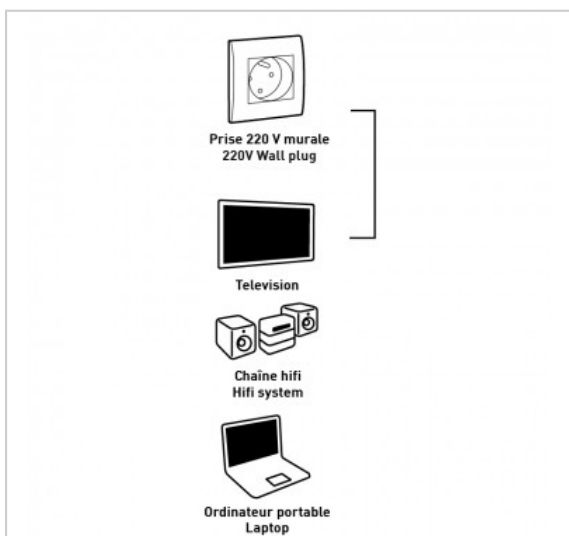

PRISE TRIPLITE

2 Poles - Protection enfants

Référence : 728361

FICHE TECHNIQUE

Connecteur 1	2 pôles
Connecteur 2	2 pôles
Type de produit	multiprises
Normes	NF
Compatibilité 3D	0

EN SAVOIR PLUS